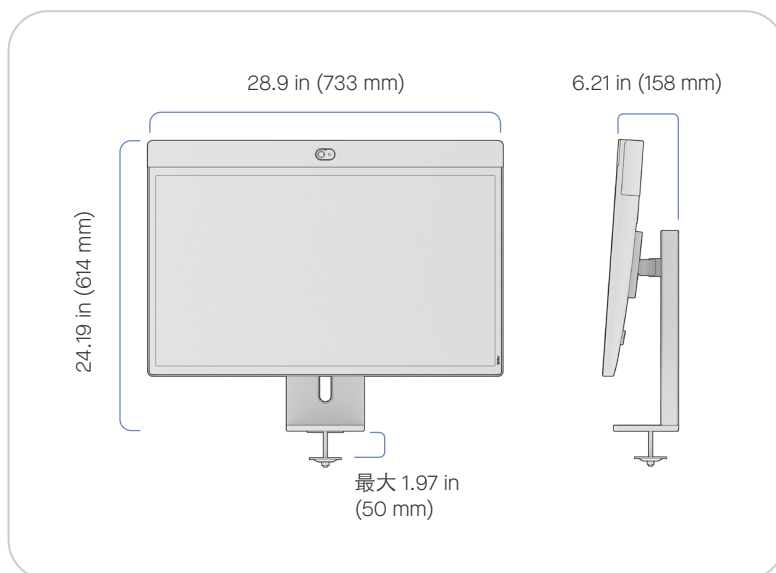

重量：21.6 lb (9.8 kg)

Neat Board 32 搭配 壁掛架

寬度：28.9 in (733 mm)
高度：19.2 in (487 mm)
深度：2.58 in (66 mm)

重量：22.1 lb (10.0 kg)
壁掛架的淨重：
0.44 lb (0.2 kg)

尺寸和重量

Neat Board 32 搭配可調桌面支架

寬度：28.9 in (733 mm)
高度 (最小)：20.32 in (516 mm)
高度 (最大)：24.25 in (616 mm)
旋轉：± 20°
傾斜：± 10°
深度：8.63 in (219 mm)

重量：31.8 lb (14.4 kg)
可調桌面支架的淨重：10.2 lb (4.62 kg)

Neat Board 32 搭配可調桌面夾具

寬度：28.9 in (733 mm)
高度 (最小)：20.24 in (514 mm)
高度 (最大)：24.19 in (614 mm)
旋轉：± 20°
傾斜：± 10°
深度：6.21 in (158 mm)

重量：32.2 lb (14.6 kg)
可調桌面夾具的淨重：
10.6 lb (4.81 kg)

僅可將 Neat Board 32 可調安裝架與 Neat NF-M1 視訊會議裝置搭配使用。
與其他設備搭配使用可能導致不穩並造成傷害。

尺寸和重量

Neat Board 32 搭配 可調桌面支架和螺栓 固定套件

寬度：28.9 in (733 mm)
高度 (最小)：20.32 in
(516 mm)
高度 (最大)：24.25 in
(616 mm)
旋轉：± 20°
傾斜：± 10°
深度：8.63 in (219 mm)

重量：32.0 lb (14.51 kg)
可調桌面支架含螺栓固定
套件的淨重：10.4 lb (4.73 kg)

Neat Board 32 搭配 可調桌面夾具和螺栓 固定套件

寬度：28.9 in (733 mm)
高度 (最小)：20.24 in
(514 mm)
高度 (最大)：24.19 in
(614 mm)
旋轉：± 20°
傾斜：± 10°
深度：6.21 in (158 mm)

重量：32.2 lb (13.8 kg)
可調桌面夾具含螺栓固定
套件的淨重：8.91 lb (4.04 kg)