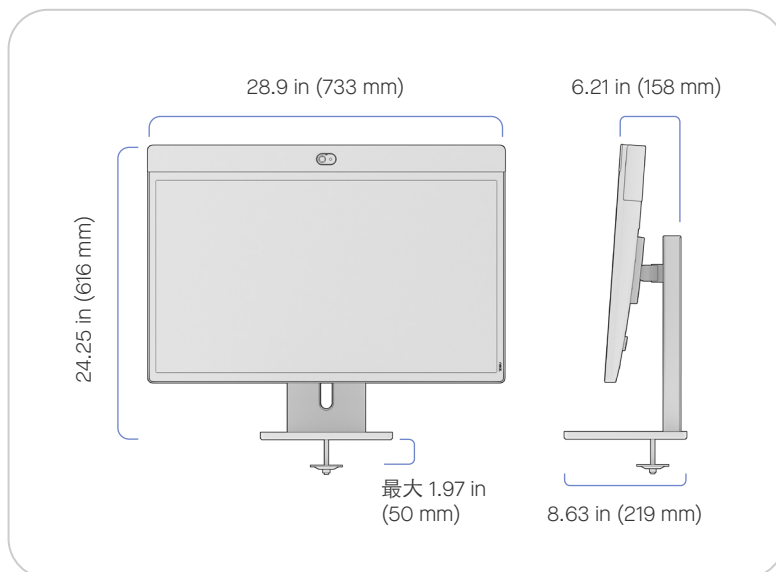

重量：21.6 lb (9.8 kg)

Neat Board 32 搭配 壁掛架

寬度：28.9 in (733 mm)
高度：19.2 in (487 mm)
深度：2.58 in (66 mm)

重量：22.1 lb (10.0 kg)
壁掛架的淨重：
0.44 lb (0.2 kg)

尺寸和重量

Neat Board 32 搭配可調桌面支架

寬度：28.9 in (733 mm)
高度 (最小)：20.32 in (516 mm)
高度 (最大)：24.25 in (616 mm)
旋轉：± 20°
傾斜：± 10°
深度：8.63 in (219 mm)

重量：31.8 lb (14.4 kg)
可調桌面支架的淨重：10.2 lb (4.62 kg)

Neat Board 32 搭配可調桌面夾具

寬度：28.9 in (733 mm)
高度 (最小)：20.24 in (514 mm)
高度 (最大)：24.19 in (614 mm)
旋轉：± 20°
傾斜：± 10°
深度：6.21 in (158 mm)

重量：32.2 lb (14.6 kg)
可調桌面夾具的淨重：
10.6 lb (4.81 kg)

僅可將 Neat Board 32 可調安裝架與 Neat NF-M1 視訊會議裝置搭配使用。
與其他設備搭配使用可能導致不穩並造成傷害。

尺寸和重量

Neat Board 32 搭配 可調桌面支架和螺栓 固定套件

寬度：28.9 in (733 mm)
高度 (最小)：20.32 in
(516 mm)
高度 (最大)：24.25 in
(616 mm)
旋轉：± 20°
傾斜：± 10°
深度：8.63 in (219 mm)

重量：32.0 lb (14.51 kg)
可調桌面支架含螺栓固定
套件的淨重：10.4 lb (4.73 kg)

Neat Board 32 搭配 可調桌面夾具和螺栓 固定套件

寬度：28.9 in (733 mm)
高度 (最小)：20.24 in
(514 mm)
高度 (最大)：24.19 in
(614 mm)
旋轉：± 20°
傾斜：± 10°
深度：6.21 in (158 mm)

重量：32.2 lb (13.8 kg)
可調桌面夾具含螺栓固定
套件的淨重：8.91 lb (4.04 kg)