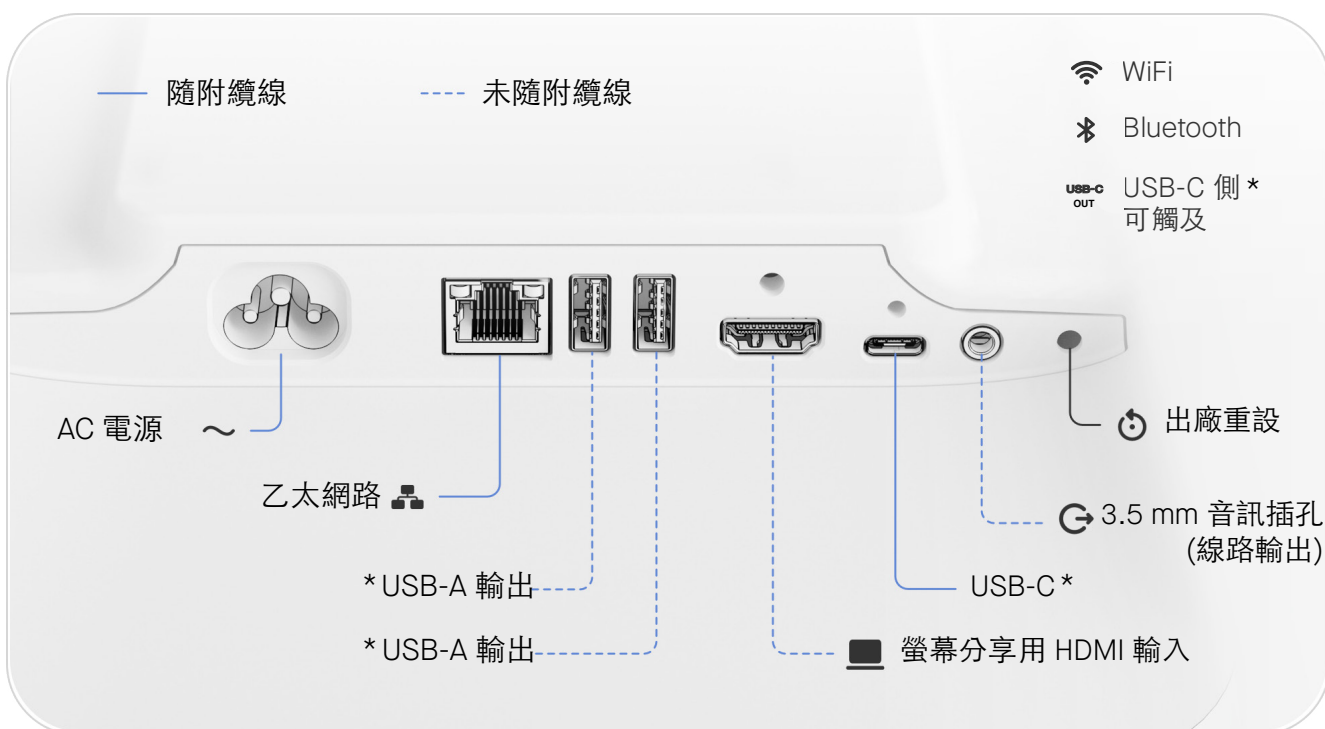

固定在桌邊，提供省空間的解決方案，具備傾斜、旋轉和高度調整功能。

可調桌面夾具含螺栓固定
套件
(選購)

M8 螺栓和螺帽
擋板
護蓋
六角扳手 (2.5 mm)
M8 扳手

選擇性安裝

牆壁安裝架
(選購)

VESA 相容

將 Neat Board 32 安裝至任何牆面上，緊密貼合且符合 ADA 標準。包含鎖定機構以增加安全性。

未隨附用於安裝至牆壁的螺絲。安裝在牆上只能由合格人員，依照適用的設施和國家法規執行。
牆壁和安裝設備必須安全地承受產品重量。

僅可將 Neat Board 32 可調安裝架與 Neat NF-M1 視訊會議裝置搭配使用。
與其他設備搭配使用可能導致不穩並造成傷害。

尺寸和重量

Neat Board 32 搭配 可調桌面支架和螺栓 固定套件

寬度：28.9 in (733 mm)
高度 (最小)：20.32 in
(516 mm)
高度 (最大)：24.25 in
(616 mm)
旋轉：± 20°
傾斜：± 10°
深度：8.63 in (219 mm)

重量：32.0 lb (14.51 kg)
可調桌面支架含螺栓固定
套件的淨重：10.4 lb (4.73 kg)

Neat Board 32 搭配 可調桌面夾具和螺栓 固定套件

寬度：28.9 in (733 mm)
高度 (最小)：20.24 in
(514 mm)
高度 (最大)：24.19 in
(614 mm)
旋轉：± 20°
傾斜：± 10°
深度：6.21 in (158 mm)

重量：32.2 lb (13.8 kg)
可調桌面夾具含螺栓固定
套件的淨重：8.91 lb (4.04 kg)

僅可將 Neat Board 32 可調安裝架與 Neat NF-M1 視訊會議裝置搭配使用。
與其他設備搭配使用可能導致不穩並造成傷害。

設置和連接

設置

使用隨附的纜線設置系統。
如圖所示連接纜線。
隨附標有  的纜線。
標有  的纜線為選購品，系統基本使用不需要。

完整設置的要求：

網際網路連線

*

- USB-C：用於螢幕分享、BYOD 和充電
- USB-A：用於連接配件/周邊裝置和充電
- USB-C (側面)：用於連接配件/周邊裝置和充電