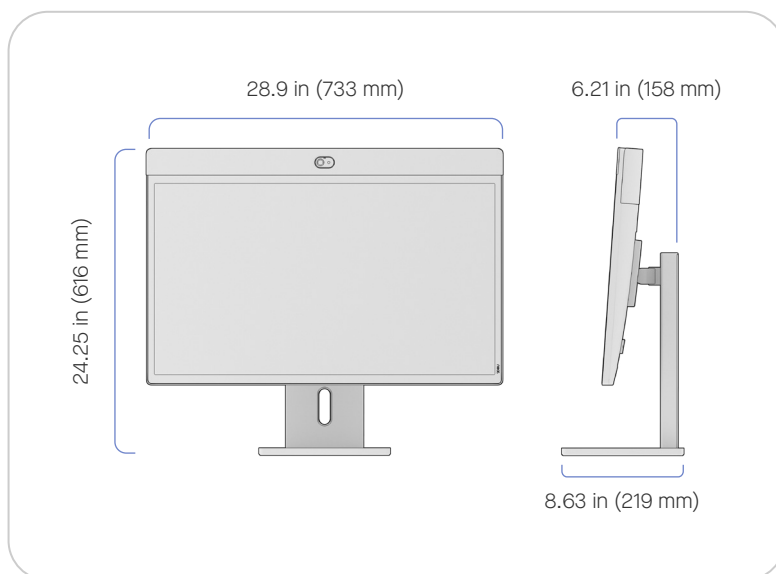

尺寸和重量

Neat Board 32 搭配桌面 支架

寬度：28.9 in (733 mm)
高度：19.6 in (498 mm)
深度：6.7 in (169 mm)

重量：24.5 lb (11.1 kg)
桌面支架的淨重：
2.8 lb (1.27 kg)

Neat Board 32 搭配 VESA 介面

寬度：28.9 in (733 mm)
高度：19.2 in (487 mm)
深度：2.0 in (51 mm)

重量：21.6 lb (9.8 kg)

Neat Board 32 搭配 壁掛架

寬度：28.9 in (733 mm)
高度：19.2 in (487 mm)
深度：2.58 in (66 mm)

重量：22.1 lb (10.0 kg)
壁掛架的淨重：
0.44 lb (0.2 kg)

尺寸和重量

Neat Board 32 搭配可調桌面支架

寬度：28.9 in (733 mm)
高度 (最小)：20.32 in (516 mm)
高度 (最大)：24.25 in (616 mm)
旋轉：± 20°
傾斜：± 10°
深度：8.63 in (219 mm)

重量：31.8 lb (14.4 kg)
可調桌面支架的淨重：10.2 lb (4.62 kg)

Neat Board 32 搭配可調桌面夾具

寬度：28.9 in (733 mm)
高度 (最小)：20.24 in (514 mm)
高度 (最大)：24.19 in (614 mm)
旋轉：± 20°
傾斜：± 10°
深度：6.21 in (158 mm)

重量：32.2 lb (14.6 kg)
可調桌面夾具的淨重：
10.6 lb (4.81 kg)

僅可將 Neat Board 32 可調安裝架與 Neat NF-M1 視訊會議裝置搭配使用。
與其他設備搭配使用可能導致不穩並造成傷害。

尺寸和重量

Neat Board 32 搭配 可調桌面支架和螺栓 固定套件

寬度：28.9 in (733 mm)
高度 (最小)：20.32 in
(516 mm)
高度 (最大)：24.25 in
(616 mm)
旋轉：± 20°
傾斜：± 10°
深度：8.63 in (219 mm)