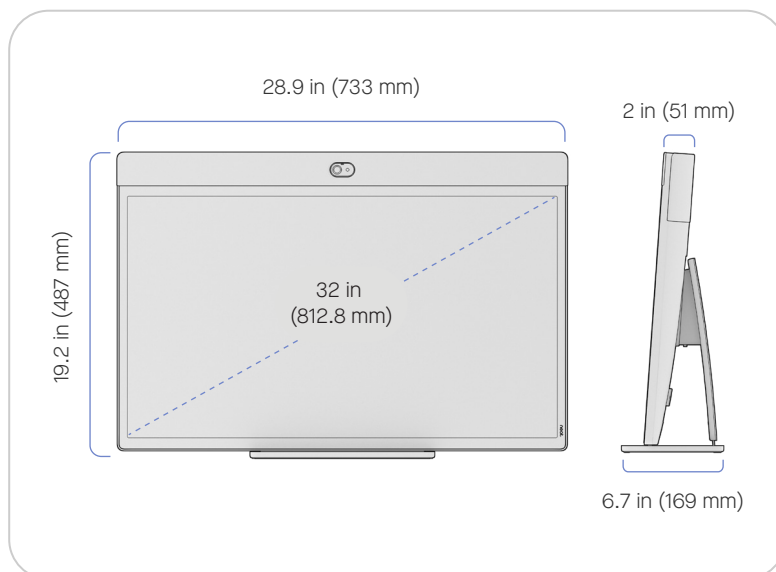

固定在桌邊，提供省空間的解決方案，具備傾斜、旋轉和高度調整功能。

可調桌面夾具含螺栓固定
套件
(選購)

M8 螺栓和螺帽
擋板
護蓋
六角扳手 (2.5 mm)
M8 扳手

選擇性安裝

牆壁安裝架
(選購)

VESA 相容

將 Neat Board 32 安裝至任何牆面上，緊密貼合且符合 ADA 標準。包含鎖定機構以增加安全性。

未隨附用於安裝至牆壁的螺絲。安裝在牆上只能由合格人員，依照適用的設施和國家法規執行。
牆壁和安裝設備必須安全地承受產品重量。

尺寸和重量

Neat Board 32 搭配桌面 支架

寬度：28.9 in (733 mm)
高度：19.6 in (498 mm)
深度：6.7 in (169 mm)

重量：24.5 lb (11.1 kg)
桌面支架的淨重：
2.8 lb (1.27 kg)

Neat Board 32 搭配 VESA 介面

寬度：28.9 in (733 mm)
高度：19.2 in (487 mm)
深度：2.0 in (51 mm)

重量：21.6 lb (9.8 kg)

Neat Board 32 搭配 壁掛架

寬度：28.9 in (733 mm)
高度：19.2 in (487 mm)
深度：2.58 in (66 mm)

重量：22.1 lb (10.0 kg)
壁掛架的淨重：
0.44 lb (0.2 kg)

尺寸和重量

Neat Board 32 搭配可調桌面支架

寬度：28.9 in (733 mm)
高度 (最小)：20.32 in (516 mm)
高度 (最大)：24.25 in (616 mm)
旋轉：± 20°
傾斜：± 10°
深度：8.63 in (219 mm)

重量：31.8 lb (14.4 kg)
可調桌面支架的淨重：10.2 lb (4.62 kg)

Neat Board 32 搭配可調桌面夾具

寬度：28.9 in (733 mm)
高度 (最小)：20.24 in (514 mm)
高度 (最大)：24.19 in (614 mm)
旋轉：± 20°
傾斜：± 10°
深度：6.21 in (158 mm)

重量：32.2 lb (14.6 kg)
可調桌面夾具的淨重：
10.6 lb (4.81 kg)