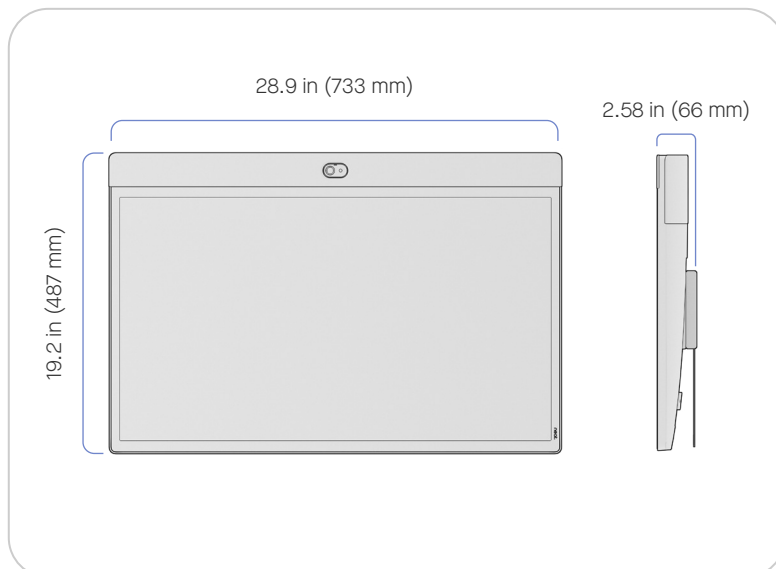

固定在桌邊，提供省空間的解決方案，具備傾斜、旋轉和高度調整功能。

可調桌面夾具含螺栓固定
套件
(選購)

M8 螺栓和螺帽
擋板
護蓋
六角扳手 (2.5 mm)
M8 扳手

選擇性安裝

牆壁安裝架
(選購)

VESA 相容

將 Neat Board 32 安裝至任何牆面上，緊密貼合且符合 ADA 標準。包含鎖定機構以增加安全性。

未隨附用於安裝至牆壁的螺絲。安裝在牆上只能由合格人員，依照適用的設施和國家法規執行。
牆壁和安裝設備必須安全地承受產品重量。

尺寸和重量

Neat Board 32 搭配桌面 支架

寬度：28.9 in (733 mm)
高度：19.6 in (498 mm)
深度：6.7 in (169 mm)

重量：24.5 lb (11.1 kg)
桌面支架的淨重：
2.8 lb (1.27 kg)

Neat Board 32 搭配 VESA 介面

寬度：28.9 in (733 mm)
高度：19.2 in (487 mm)
深度：2.0 in (51 mm)

重量：21.6 lb (9.8 kg)

Neat Board 32 搭配 壁掛架

寬度：28.9 in (733 mm)
高度：19.2 in (487 mm)
深度：2.58 in (66 mm)

重量：22.1 lb (10.0 kg)
壁掛架的淨重：
0.44 lb (0.2 kg)

尺寸和重量

Neat Board 32 搭配可調桌面支架

寬度：28.9 in (733 mm)
高度 (最小)：20.32 in (516 mm)
高度 (最大)：24.25 in (616 mm)
旋轉：± 20°
傾斜：± 10°
深度：8.63 in (219 mm)

重量：31.8 lb (14.4 kg)
可調桌面支架的淨重：10.2 lb (4.62 kg)

Neat Board 32 搭配可調桌面夾具

寬度：28.9 in (733 mm)
高度 (最小)：20.24 in (514 mm)
高度 (最大)：24.19 in (614 mm)
旋轉：± 20°
傾斜：± 10°
深度：6.21 in (158 mm)

重量：32.2 lb (14.6 kg)
可調桌面夾具的淨重：
10.6 lb (4.81 kg)