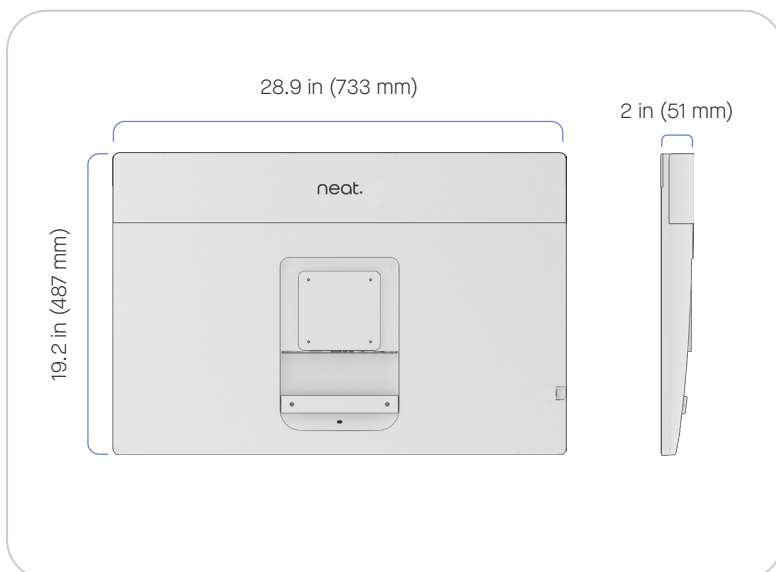

固定在桌邊，提供省空間的解決方案，具備傾斜、旋轉和高度調整功能。

可調桌面夾具含螺栓固定
套件
(選購)

M8 螺栓和螺帽
擋板
護蓋
六角扳手 (2.5 mm)
M8 扳手

選擇性安裝

牆壁安裝架
(選購)

VESA 相容

將 Neat Board 32 安裝至任何牆面上，緊密貼合且符合 ADA 標準。包含鎖定機構以增加安全性。

未隨附用於安裝至牆壁的螺絲。安裝在牆上只能由合格人員，依照適用的設施和國家法規執行。
牆壁和安裝設備必須安全地承受產品重量。

尺寸和重量

Neat Board 32 搭配桌面 支架

寬度：28.9 in (733 mm)
高度：19.6 in (498 mm)
深度：6.7 in (169 mm)

重量：24.5 lb (11.1 kg)
桌面支架的淨重：
2.8 lb (1.27 kg)

Neat Board 32 搭配 VESA 介面

寬度：28.9 in (733 mm)
高度：19.2 in (487 mm)
深度：2.0 in (51 mm)

重量：21.6 lb (9.8 kg)

Neat Board 32 搭配 壁掛架

寬度：28.9 in (733 mm)
高度：19.2 in (487 mm)
深度：2.58 in (66 mm)

重量：22.1 lb (10.0 kg)
壁掛架的淨重：
0.44 lb (0.2 kg)

尺寸和重量

Neat Board 32 搭配可調桌面支架

寬度：28.9 in (733 mm)
高度 (最小)：20.32 in (516 mm)
高度 (最大)：24.25 in (616 mm)
旋轉：± 20°
傾斜：± 10°
深度：8.63 in (219 mm)

重量：31.8 lb (14.4 kg)
可調桌面支架的淨重：10.2 lb (4.62 kg)

Neat Board 32 搭配可調桌面夾具

寬度：28.9 in (733 mm)
高度 (最小)：20.24 in (514 mm)
高度 (最大)：24.19 in (614 mm)
旋轉：± 20°
傾斜：± 10°
深度：6.21 in (158 mm)

重量：32.2 lb (14.6 kg)
可調桌面夾具的淨重：
10.6 lb (4.81 kg)