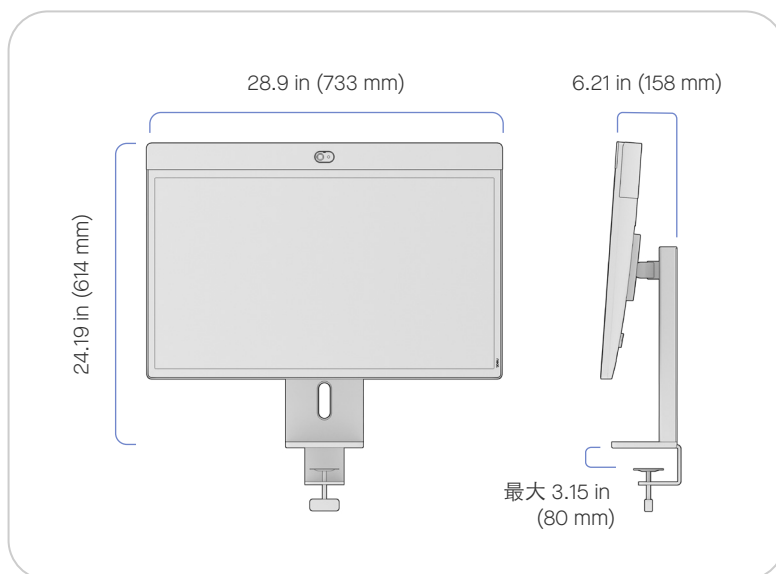

尺寸和重量

Neat Board 32 搭配桌面 支架

寬度：28.9 in (733 mm)
高度：19.6 in (498 mm)
深度：6.7 in (169 mm)

重量：24.5 lb (11.1 kg)
桌面支架的淨重：
2.8 lb (1.27 kg)

Neat Board 32 搭配 VESA 介面

寬度：28.9 in (733 mm)
高度：19.2 in (487 mm)
深度：2.0 in (51 mm)

重量：21.6 lb (9.8 kg)

Neat Board 32 搭配 壁掛架

寬度：28.9 in (733 mm)
高度：19.2 in (487 mm)
深度：2.58 in (66 mm)

重量：22.1 lb (10.0 kg)
壁掛架的淨重：
0.44 lb (0.2 kg)

尺寸和重量

Neat Board 32 搭配可調桌面支架

寬度：28.9 in (733 mm)
高度 (最小)：20.32 in (516 mm)
高度 (最大)：24.25 in (616 mm)
旋轉：± 20°
傾斜：± 10°
深度：8.63 in (219 mm)

重量：31.8 lb (14.4 kg)
可調桌面支架的淨重：10.2 lb (4.62 kg)

Neat Board 32 搭配可調桌面夾具

寬度：28.9 in (733 mm)
高度 (最小)：20.24 in (514 mm)
高度 (最大)：24.19 in (614 mm)
旋轉：± 20°
傾斜：± 10°
深度：6.21 in (158 mm)

重量：32.2 lb (14.6 kg)
可調桌面夾具的淨重：
10.6 lb (4.81 kg)

僅可將 Neat Board 32 可調安裝架與 Neat NF-M1 視訊會議裝置搭配使用。
與其他設備搭配使用可能導致不穩並造成傷害。

尺寸和重量

Neat Board 32 搭配 可調桌面支架和螺栓 固定套件

寬度：28.9 in (733 mm)
高度 (最小)：20.32 in
(516 mm)
高度 (最大)：24.25 in
(616 mm)
旋轉：± 20°
傾斜：± 10°
深度：8.63 in (219 mm)