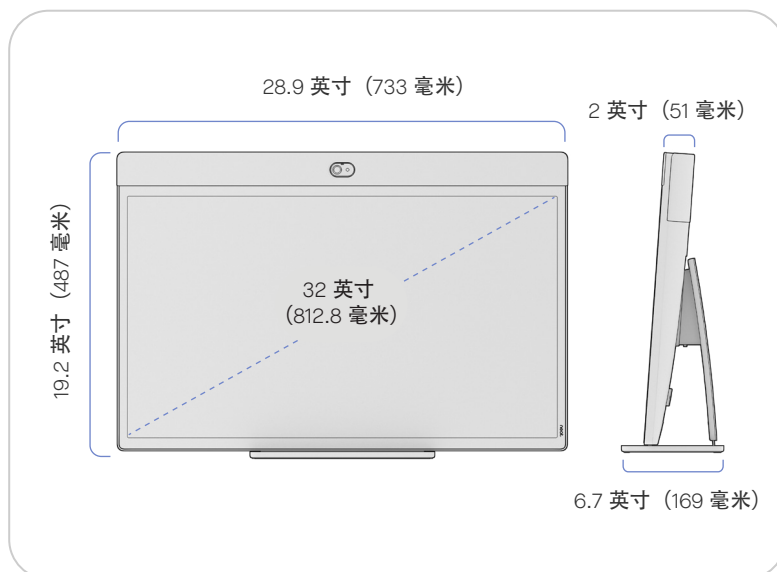

## 壁装支架 (选配)

VESA 兼容

将 Neat Board 32 安装于任意墙面，可实现纤薄造型且符合 ADA 标准的安装适配

- 配备锁定装置，提升安全性
- 

未随附用于安装到墙壁的螺钉。仅可由合格人员按照适用的设施和地方规定将此设备安装到墙壁上。  
墙壁和安装设备必须可安全承受产品负重。

# 尺寸与重量

## 带桌面支架的 Neat Board 32

宽：28.9 英寸 (733 毫米)  
高：19.6 英寸 (498 毫米)  
深：6.7 英寸 (169 毫米)

重量：24.5 磅 (11.1 千克)  
桌架净重：2.8 磅 (1.27 千克)

## 带 VESA 接口的 Neat Board 32

宽：28.9 英寸 (733 毫米)  
高：19.2 英寸 (487 毫米)  
深：2.0 英寸 (51 毫米)

重量：21.6 磅 (9.8 千克)