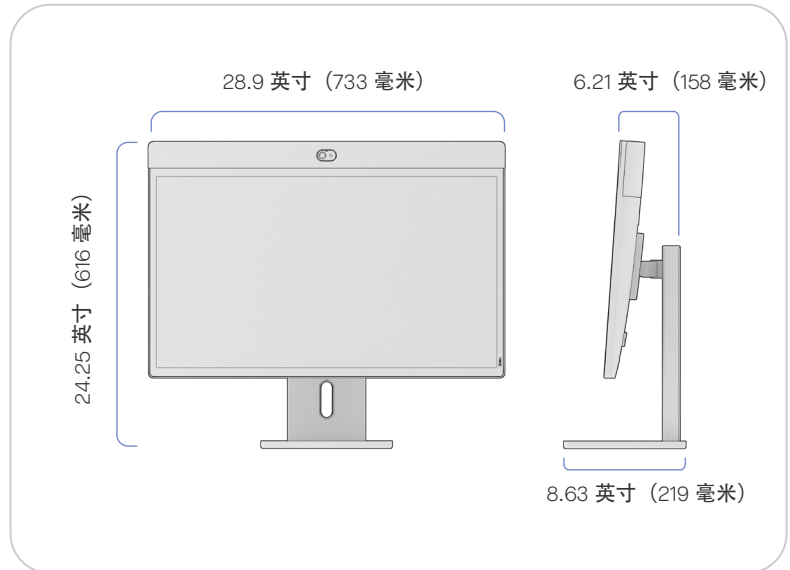

## 带 VESA 接口的 Neat Board 32

宽：28.9 英寸 (733 毫米)  
高：19.2 英寸 (487 毫米)  
深：2.0 英寸 (51 毫米)

重量：21.6 磅 (9.8 千克)

## 带壁装支架的 Neat Board 32

宽：28.9 英寸 (733 毫米)  
高：19.2 英寸 (487 毫米)  
深：2.58 英寸 (66 毫米)

重量：22.1 磅 (10.0 千克)  
壁挂支架净重：  
0.44 磅 (0.2 千克)

# 尺寸与重量

## 搭配自适应桌架的 Neat Board 32

宽：28.9 英寸 (733 毫米)  
最小高度：20.32 英寸  
(516 毫米)  
最大高度：24.25 英寸  
(616 毫米)  
旋转角度：± 20°  
倾斜角度：± 10°  
深：8.63 英寸 (219 毫米)

重量：31.8 磅 (14.4 千克)  
自适应桌架净重：10.2 磅  
(4.62 千克)