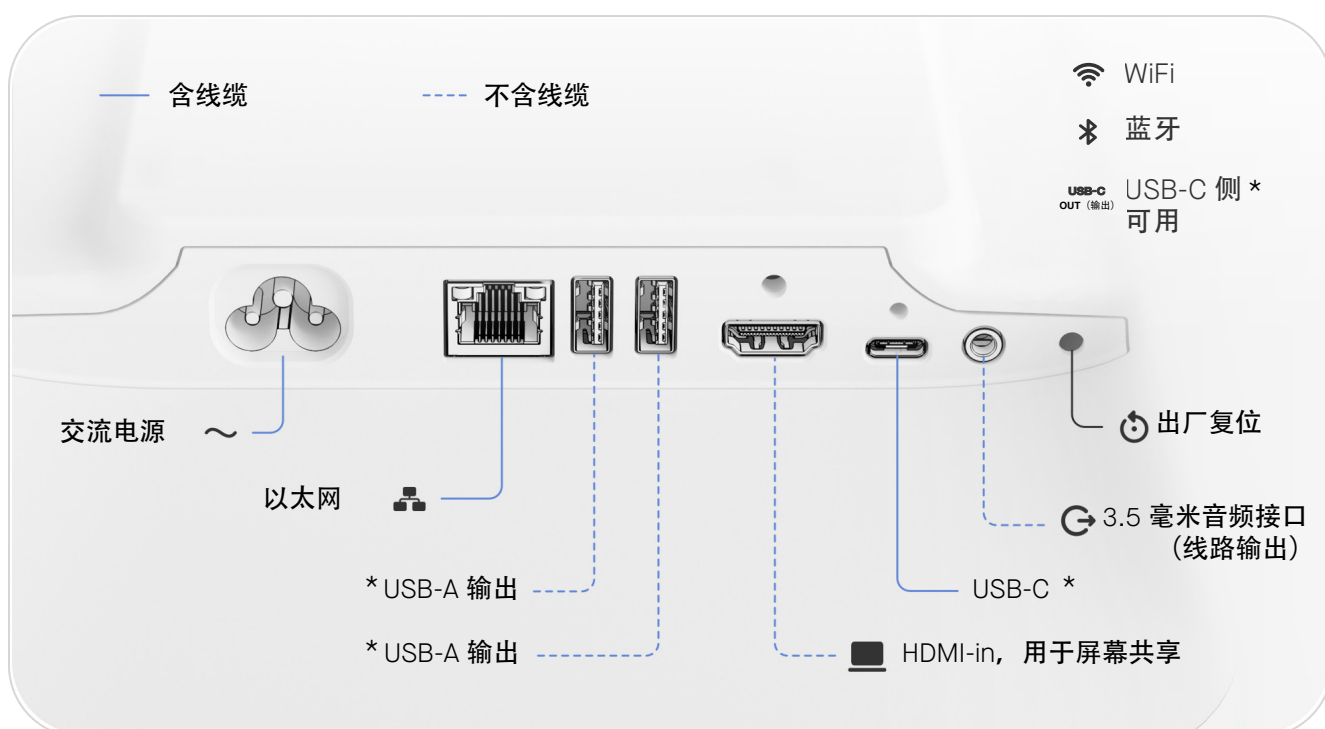

Neat Board 32 自适应支架仅限与 Neat NF-M1 视频会议设备搭配使用。用于其它设备会导致设备不稳定，进而造成人身伤害。

# 安装和连接

## 安装

请使用随附的电缆安装系统。

按照图示连接电缆。

标有 **—** 的线缆为随附线缆。

标有 **----** 的线缆为选配件，使用系统基础功能时无需配备。

### 互联网连接

\*

USB-C: 用于屏幕共享、自带设备 (BYOD) 及充电

USB-A: 用于配件/外设及充电

USB-C (侧边): 用于配件/外设及充电