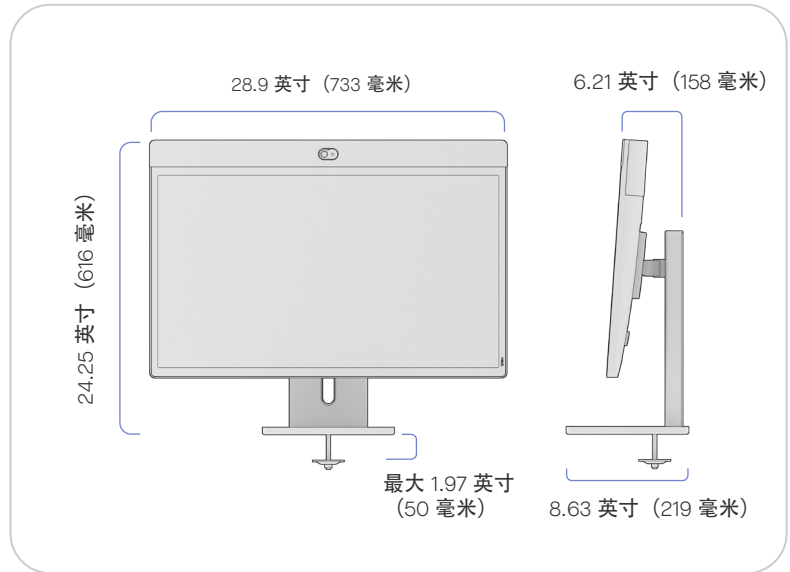

## 搭配自适应桌架的 Neat Board 32

宽：28.9 英寸 (733 毫米)  
最小高度：20.32 英寸  
(516 毫米)  
最大高度：24.25 英寸  
(616 毫米)  
旋转角度：± 20°  
倾斜角度：± 10°  
深：8.63 英寸 (219 毫米)

重量：31.8 磅 (14.4 千克)  
自适应桌架净重：10.2 磅  
(4.62 千克)

## 搭配自适应桌夹的 Neat Board 32

宽：28.9 英寸 (733 毫米)  
最小高度：20.24 英寸  
(514 毫米)  
最大高度：24.19 英寸  
(614 毫米)  
旋转角度：± 20°  
倾斜角度：± 10°  
深：6.21 英寸 (158 毫米)

重量：32.2 磅 (14.6 千克)  
自适应桌夹净重：10.6 磅  
(4.81 千克)

Neat Board 32 自适应支架仅限与 Neat NF-M1 视频会议设备搭配使用。用于其它设备会导致设备不稳定，进而造成人身伤害。

## 搭配自适应桌架 及螺栓固定套件的 Neat Board 32

宽：28.9 英寸 (733 毫米)  
最小高度：20.32 英寸  
(516 毫米)  
最大高度：24.25 英寸  
(616 毫米)  
旋转角度：± 20°  
倾斜角度：± 10°  
深：8.63 英寸 (219 毫米)

重量：32.0 磅 (14.51 千克)  
自适应桌架 (含螺栓固定套件)  
净重：10.4 磅 (4.73 千克)

## 搭配自适应桌夹 及螺栓固定套件的 Neat Board 32

宽：28.9 英寸 (733 毫米)  
最小高度：20.24 英寸  
(514 毫米)  
最大高度：24.19 英寸  
(614 毫米)  
旋转角度：± 20°  
倾斜角度：± 10°  
深：6.21 英寸 (158 毫米)

重量：32.2 磅 (13.8 千克)  
自适应桌夹 (含螺栓固定套件)  
净重：8.91 磅 (4.04 千克)