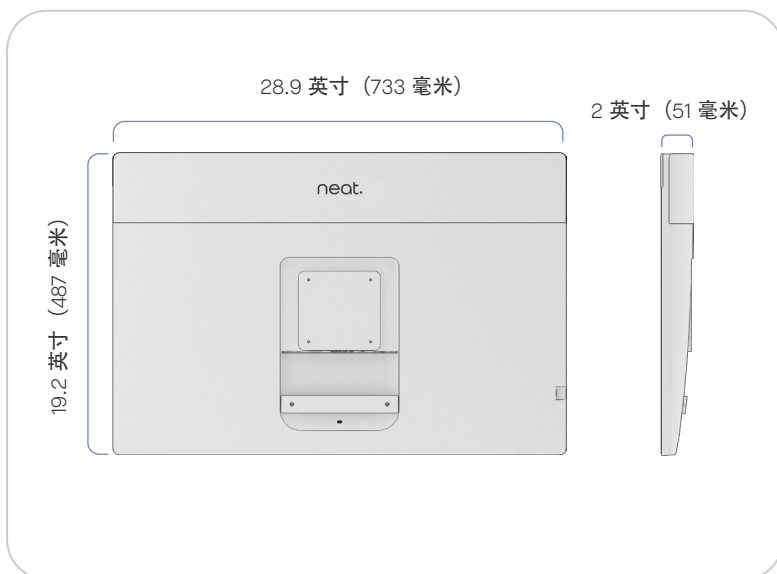

## 壁装支架 (选配)

VESA 兼容

将 Neat Board 32 安装于任意墙面，可实现纤薄造型且符合 ADA 标准的安装适配

- 配备锁定装置，提升安全性
- 

未随附用于安装到墙壁的螺钉。仅可由合格人员按照适用的设施和地方规定将此设备安装到墙壁上。  
墙壁和安装设备必须可安全承受产品负重。

## 带桌面支架的 Neat Board 32

宽：28.9 英寸 (733 毫米)  
高：19.6 英寸 (498 毫米)  
深：6.7 英寸 (169 毫米)

重量：24.5 磅 (11.1 千克)  
桌架净重：2.8 磅 (1.27 千克)

## 带 VESA 接口的 Neat Board 32

宽：28.9 英寸 (733 毫米)  
高：19.2 英寸 (487 毫米)  
深：2.0 英寸 (51 毫米)

重量：21.6 磅 (9.8 千克)

## 带壁装支架的 Neat Board 32

宽：28.9 英寸 (733 毫米)  
高：19.2 英寸 (487 毫米)  
深：2.58 英寸 (66 毫米)

重量：22.1 磅 (10.0 千克)  
壁挂支架净重：  
0.44 磅 (0.2 千克)