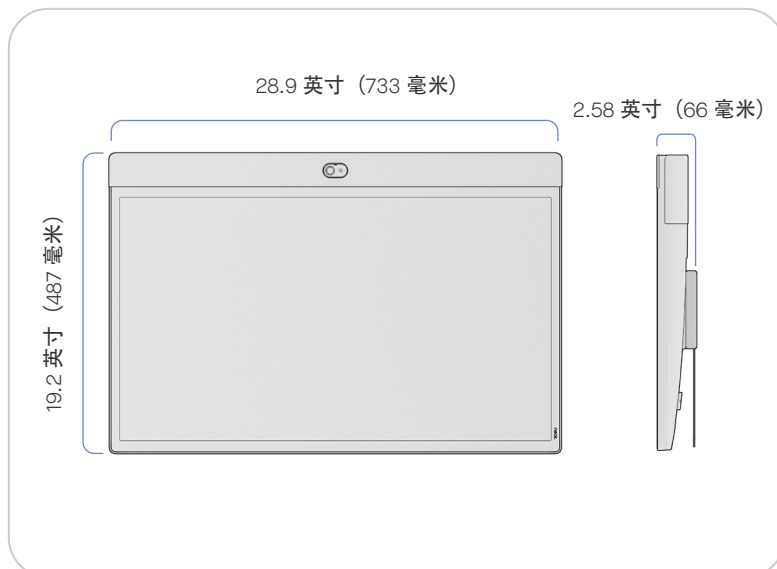

## 带桌面支架的 Neat Board 32

宽：28.9 英寸 (733 毫米)  
高：19.6 英寸 (498 毫米)  
深：6.7 英寸 (169 毫米)

重量：24.5 磅 (11.1 千克)  
桌架净重：2.8 磅 (1.27 千克)

## 带 VESA 接口的 Neat Board 32

宽：28.9 英寸 (733 毫米)  
高：19.2 英寸 (487 毫米)  
深：2.0 英寸 (51 毫米)

重量：21.6 磅 (9.8 千克)

## 带壁装支架的 Neat Board 32

宽：28.9 英寸 (733 毫米)  
高：19.2 英寸 (487 毫米)  
深：2.58 英寸 (66 毫米)

重量：22.1 磅 (10.0 千克)  
壁挂支架净重：  
0.44 磅 (0.2 千克)