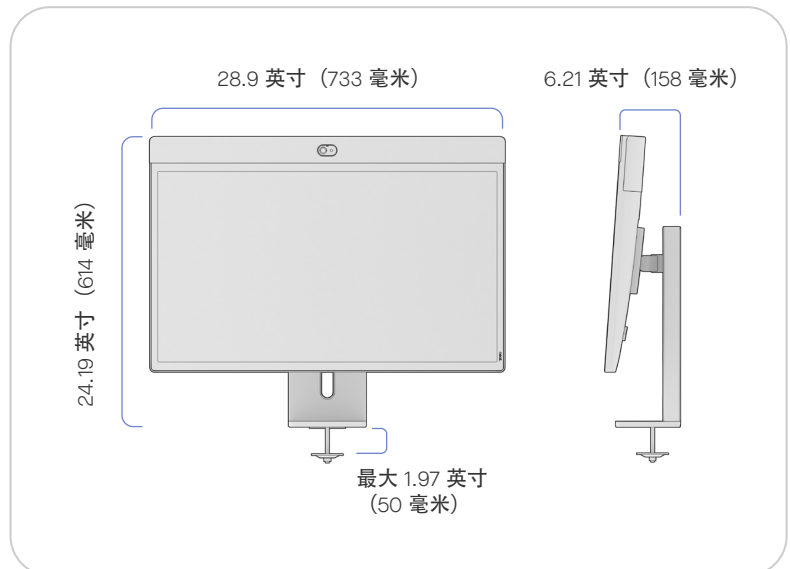

## 搭配自适应桌夹的 Neat Board 32

宽：28.9 英寸 (733 毫米)  
最小高度：20.24 英寸  
(514 毫米)  
最大高度：24.19 英寸  
(614 毫米)  
旋转角度：± 20°  
倾斜角度：± 10°  
深：6.21 英寸 (158 毫米)

重量：32.2 磅 (14.6 千克)  
自适应桌夹净重：10.6 磅  
(4.81 千克)

Neat Board 32 自适应支架仅限与 Neat NF-M1 视频会议设备搭配使用。用于其它设备会导致设备不稳定，进而造成人身伤害。

# 尺寸与重量

## 搭配自适应桌架 及螺栓固定套件的 Neat Board 32

宽：28.9 英寸 (733 毫米)  
最小高度：20.32 英寸  
(516 毫米)  
最大高度：24.25 英寸  
(616 毫米)  
旋转角度：± 20°  
倾斜角度：± 10°  
深：8.63 英寸 (219 毫米)

重量：32.0 磅 (14.51 千克)  
自适应桌架 (含螺栓固定套件)  
净重：10.4 磅 (4.73 千克)

## 搭配自适应桌夹 及螺栓固定套件的 Neat Board 32

宽：28.9 英寸 (733 毫米)  
最小高度：20.24 英寸  
(514 毫米)  
最大高度：24.19 英寸  
(614 毫米)  
旋转角度：± 20°  
倾斜角度：± 10°  
深：6.21 英寸 (158 毫米)

重量：32.2 磅 (13.8 千克)  
自适应桌夹 (含螺栓固定套件)  
净重：8.91 磅 (4.04 千克)