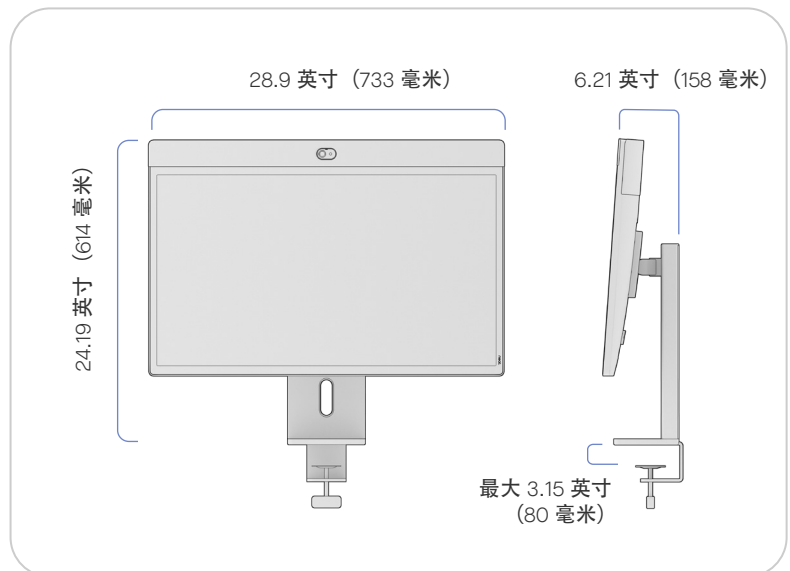

## 搭配自适应桌架的 Neat Board 32

宽：28.9 英寸 (733 毫米)  
最小高度：20.32 英寸  
(516 毫米)  
最大高度：24.25 英寸  
(616 毫米)  
旋转角度：± 20°  
倾斜角度：± 10°  
深：8.63 英寸 (219 毫米)

重量：31.8 磅 (14.4 千克)  
自适应桌架净重：10.2 磅  
(4.62 千克)

## 搭配自适应桌夹的 Neat Board 32

宽：28.9 英寸 (733 毫米)  
最小高度：20.24 英寸  
(514 毫米)  
最大高度：24.19 英寸  
(614 毫米)  
旋转角度：± 20°  
倾斜角度：± 10°  
深：6.21 英寸 (158 毫米)

重量：32.2 磅 (14.6 千克)  
自适应桌夹净重：10.6 磅  
(4.81 千克)

Neat Board 32 自适应支架仅限与 Neat NF-M1 视频会议设备搭配使用。用于其它设备会导致设备不稳定，进而造成人身伤害。

## 搭配自适应桌架 及螺栓固定套件的 Neat Board 32

宽：28.9 英寸 (733 毫米)  
最小高度：20.32 英寸  
(516 毫米)  
最大高度：24.25 英寸  
(616 毫米)  
旋转角度：± 20°  
倾斜角度：± 10°  
深：8.63 英寸 (219 毫米)

重量：32.0 磅 (14.51 千克)  
自适应桌架 (含螺栓固定套件)  
净重：10.4 磅 (4.73 千克)

## 搭配自适应桌夹 及螺栓固定套件的 Neat Board 32

宽：28.9 英寸 (733 毫米)  
最小高度：20.24 英寸  
(514 毫米)  
最大高度：24.19 英寸  
(614 毫米)  
旋转角度：± 20°  
倾斜角度：± 10°  
深：6.21 英寸 (158 毫米)

重量：32.2 磅 (13.8 千克)  
自适应桌夹 (含螺栓固定套件)  
净重：8.91 磅 (4.04 千克)