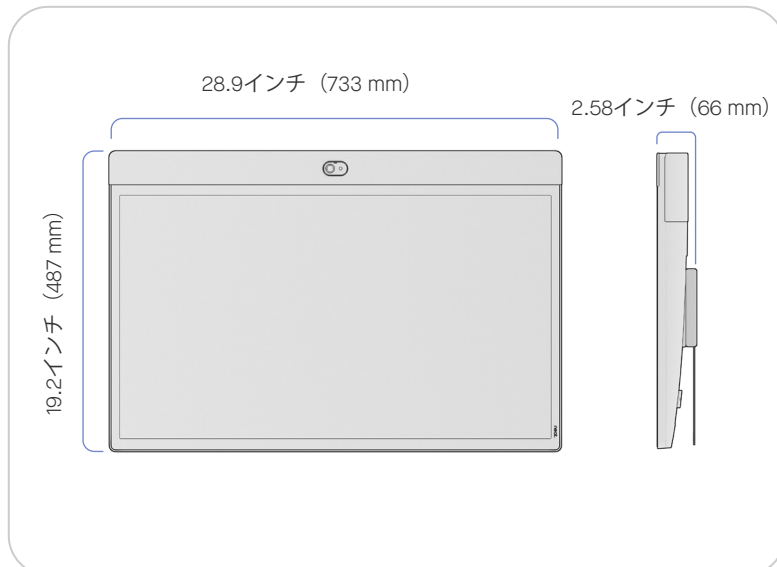

VESA互換

壁に取り付けるためのネジは付属していません。壁への取り付けは、該当する施設および州の規制に準じた有資格の担当者のみが行ってください。
壁および壁取り付け装置は、製品負荷に安全に耐えられるものでなければなりません。

寸法と重量

Neat Board 32 (テーブルスタンドあり)

幅：28.9インチ (733 mm)
高さ：19.6インチ (498 mm)
奥行：6.7インチ (169 mm)

重量：24.5ポンド
(11.1キログラム)
テーブルスタンドの正味重量：
2.8ポンド (1.27キログラム)

Neat Board 32 (VESA インターフェースあり)

幅：28.9インチ (733 mm)
高さ：19.2インチ (487 mm)
奥行：2.0インチ (51 mm)

重量：21.6ポンド
(9.8キログラム)

Neat Board 32 (ウォールマウントあり)

幅：28.9インチ (733 mm)
高さ：19.2インチ (487 mm)
奥行：2.58インチ (66 mm)

重量：22.1ポンド
(10.0キログラム)
ウォールマウントの正味重量：
0.44ポンド (0.2キログラム)

寸法と重量

Neat Board 32

(アダプティブテーブル
スタンドあり)

幅：28.9インチ (733 mm)
高さ (最小)：20.32インチ
(516 mm)
高さ (最大)：24.25インチ
(616 mm)
回転：± 20°
傾斜：± 10°
奥行：8.63インチ (219 mm)

重量：31.8ポンド
(14.4キログラム)
アダプティブテーブルスタンドの
正味重量：10.2ポンド
(4.62キログラム)

Neat Board 32

(アダプティブテーブル
クランプあり)

幅：28.9インチ (733 mm)
高さ (最小)：20.24インチ
(514 mm)
高さ (最大)：24.19インチ
(614 mm)
回転：± 20°
傾斜：± 10°
奥行：6.21インチ (158 mm)