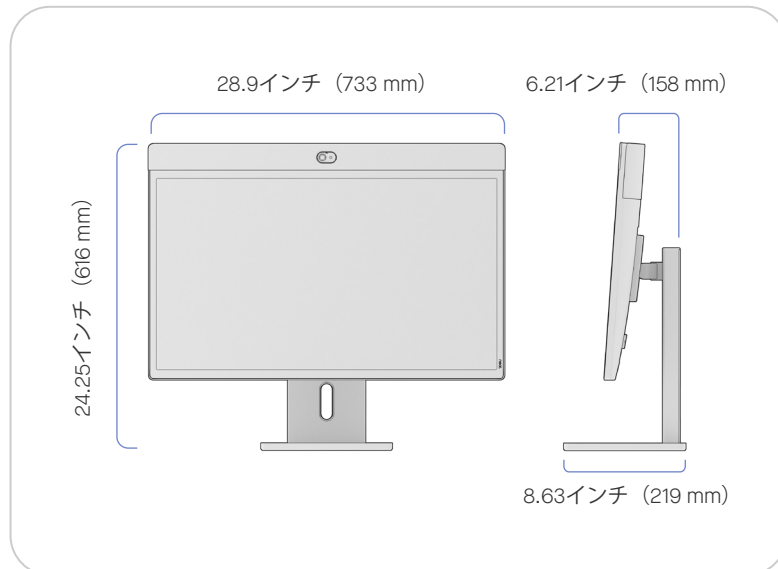

VESA互換

壁に取り付けるためのネジは付属していません。壁への取り付けは、該当する施設および州の規制に準じた有資格の担当者のみが行ってください。
壁および壁取り付け装置は、製品負荷に安全に耐えられるものでなければなりません。

寸法と重量

Neat Board 32 (テーブルスタンドあり)

幅：28.9インチ (733 mm)
高さ：19.6インチ (498 mm)
奥行：6.7インチ (169 mm)

重量：24.5ポンド
(11.1キログラム)
テーブルスタンドの正味重量：
2.8ポンド (1.27キログラム)

Neat Board 32 (VESA インターフェースあり)

幅：28.9インチ (733 mm)
高さ：19.2インチ (487 mm)
奥行：2.0インチ (51 mm)

重量：21.6ポンド
(9.8キログラム)

Neat Board 32 (ウォールマウントあり)

幅：28.9インチ (733 mm)
高さ：19.2インチ (487 mm)
奥行：2.58インチ (66 mm)

重量：22.1ポンド
(10.0キログラム)
ウォールマウントの正味重量：
0.44ポンド (0.2キログラム)

寸法と重量

Neat Board 32

(アダプティブテーブル
スタンドあり)

幅：28.9インチ (733 mm)
高さ (最小)：20.32インチ
(516 mm)
高さ (最大)：24.25インチ
(616 mm)
回転：± 20°
傾斜：± 10°
奥行：8.63インチ (219 mm)

重量：31.8ポンド
(14.4キログラム)
アダプティブテーブルスタンドの
正味重量：10.2ポンド
(4.62キログラム)

Neat Board 32

(アダプティブテーブル
クランプあり)

幅：28.9インチ (733 mm)
高さ (最小)：20.24インチ
(514 mm)
高さ (最大)：24.19インチ
(614 mm)
回転：± 20°
傾斜：± 10°
奥行：6.21インチ (158 mm)