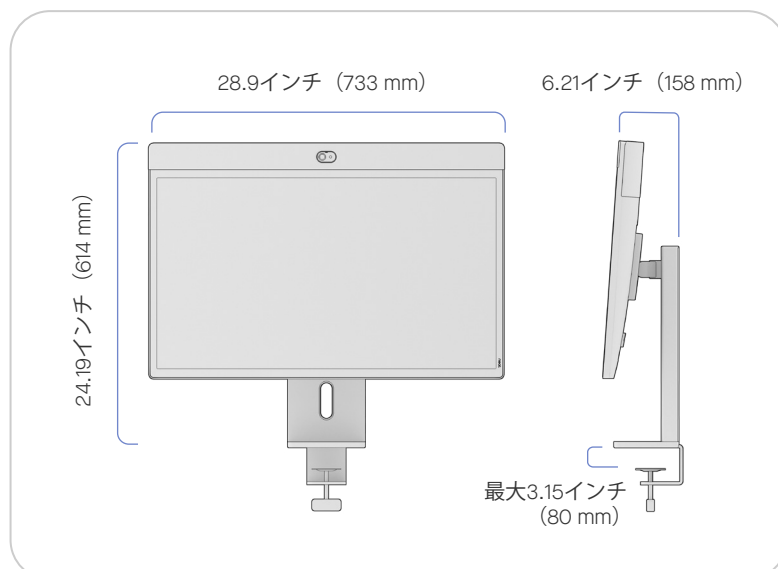

重量：22.1ポンド
(10.0キログラム)
ウォールマウントの正味重量：
0.44ポンド (0.2キログラム)

寸法と重量

Neat Board 32

(アダプティブテーブル
スタンドあり)

幅：28.9インチ (733 mm)
高さ (最小)：20.32インチ
(516 mm)
高さ (最大)：24.25インチ
(616 mm)
回転：± 20°
傾斜：± 10°
奥行：8.63インチ (219 mm)

重量：31.8ポンド
(14.4キログラム)
アダプティブテーブルスタンドの
正味重量：10.2ポンド
(4.62キログラム)

Neat Board 32

(アダプティブテーブル
クランプあり)

幅：28.9インチ (733 mm)
高さ (最小)：20.24インチ
(514 mm)
高さ (最大)：24.19インチ
(614 mm)
回転：± 20°
傾斜：± 10°
奥行：6.21インチ (158 mm)

重量：32.2ポンド
(14.6キログラム)
アダプティブテーブルクランプの
正味重量：10.6ポンド
(4.81キログラム)

Neat Board 32アダプティブマウントは、Neat NF-M1ビデオ会議デバイスとともにのみ使用してください。

他の機器と組み合わせて使用すると、不安定になって怪我をする可能性があります。

寸法と重量

アダプティブテーブルスタンドおよびボルトダウンキット付きNeat Board 32

幅：28.9インチ (733 mm)
高さ (最小)：20.32インチ (516 mm)
高さ (最大)：24.25インチ (616 mm)
回転：± 20°
傾斜：± 10°
奥行：8.63インチ (219 mm)

重量：32.0ポンド (14.51キログラム)
ボルトダウンキット付きアダプティブテーブルスタンドの正味重量：10.4ポンド (4.73キログラム)

アダプティブテーブルクランプおよびボルトダウンキット付きNeat Board 32