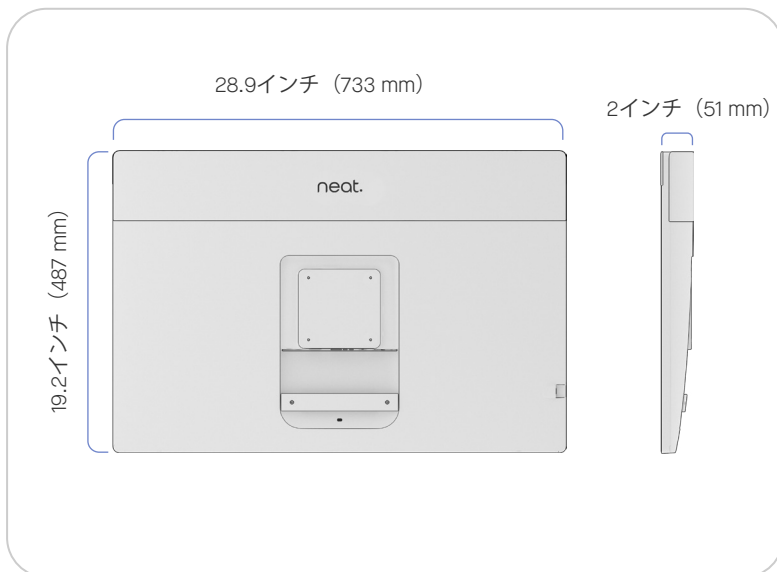

箱の中身：

Neat Board 32
(テーブルスタンドあり)
イーサネットケーブル
(9.8フィート/3メートル)
電源コード
(9.8フィート/3メートル)
USB-Cケーブル
(5.9フィート/1.8メートル)
ドッキング付きプライバシーカバー
ケーブルロック
六角レンチ (2.5 mm)

テーブルスタンド
(付属)

テーブルスタンドは
Neat Board 32に4度の
固定視野角を与えます

VESAインターフェース
(付属)

VESA互換

壁に取り付けるためのネジは付属していません。壁への取り付けは、該当する施設および州の規制に準じた有資格の担当者のみが行ってください。
壁および壁取り付け装置は、製品負荷に安全に耐えられるものでなければなりません。

寸法と重量

Neat Board 32 (テーブルスタンドあり)

幅：28.9インチ (733 mm)
高さ：19.6インチ (498 mm)
奥行：6.7インチ (169 mm)

重量：24.5ポンド
(11.1キログラム)
テーブルスタンドの正味重量：
2.8ポンド (1.27キログラム)

Neat Board 32 (VESA インターフェースあり)

幅：28.9インチ (733 mm)
高さ：19.2インチ (487 mm)
奥行：2.0インチ (51 mm)

重量：21.6ポンド
(9.8キログラム)

Neat Board 32 (ウォールマウントあり)

幅：28.9インチ (733 mm)
高さ：19.2インチ (487 mm)
奥行：2.58インチ (66 mm)

重量：22.1ポンド
(10.0キログラム)
ウォールマウントの正味重量：
0.44ポンド (0.2キログラム)

寸法と重量

Neat Board 32

(アダプティブテーブル
スタンドあり)

幅：28.9インチ (733 mm)
高さ (最小)：20.32インチ
(516 mm)
高さ (最大)：24.25インチ
(616 mm)
回転：± 20°
傾斜：± 10°
奥行：8.63インチ (219 mm)