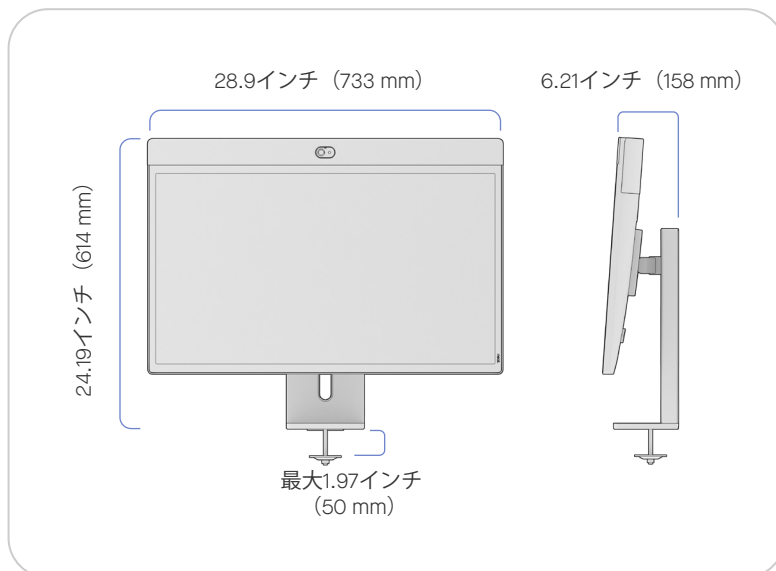

重量：22.1ポンド
(10.0キログラム)
ウォールマウントの正味重量：
0.44ポンド (0.2キログラム)

寸法と重量

Neat Board 32

(アダプティブテーブル
スタンドあり)

幅：28.9インチ (733 mm)
高さ (最小)：20.32インチ
(516 mm)
高さ (最大)：24.25インチ
(616 mm)
回転：± 20°
傾斜：± 10°
奥行：8.63インチ (219 mm)

重量：32.2ポンド
(14.6キログラム)
アダプティブテーブルクランプの
正味重量：10.6ポンド
(4.81キログラム)

Neat Board 32アダプティブマウントは、Neat NF-M1ビデオ会議デバイスとともにのみ使用してください。

他の機器と組み合わせて使用すると、不安定になって怪我をする可能性があります。

寸法と重量

アダプティブテーブルスタンドおよびボルトダウンキット付きNeat Board 32

幅：28.9インチ (733 mm)
高さ (最小)：20.32インチ (516 mm)
高さ (最大)：24.25インチ (616 mm)
回転：± 20°
傾斜：± 10°
奥行：8.63インチ (219 mm)

重量：32.0ポンド (14.51キログラム)
ボルトダウンキット付きアダプティブテーブルスタンドの正味重量：10.4ポンド (4.73キログラム)

アダプティブテーブルクランプおよびボルトダウンキット付きNeat Board 32

幅：28.9インチ (733 mm)
高さ (最小)：20.24インチ (514 mm)
高さ (最大)：24.19インチ (614 mm)
回転：± 20°
傾斜：± 10°
奥行：6.21インチ (158 mm)

重量：32.2ポンド (13.8キログラム)
ボルトダウンキット付きアダプティブテーブルクランプの正味重量：8.91ポンド (4.04キログラム)

Neat Board 32アダプティブマウントは、Neat NF-M1ビデオ会議デバイスとともにのみ使用してください。他の機器と組み合わせて使用すると、不安定になって怪我をする可能性があります。