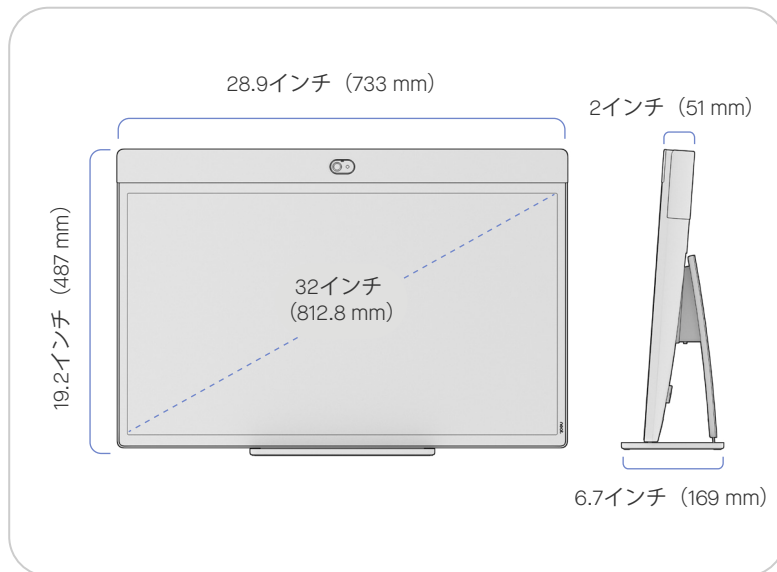

VESA互換

壁に取り付けるためのネジは付属していません。壁への取り付けは、該当する施設および州の規制に準じた有資格の担当者のみが行ってください。
壁および壁取り付け装置は、製品負荷に安全に耐えられるものでなければなりません。

寸法と重量

Neat Board 32 (テーブルスタンドあり)

幅：28.9インチ (733 mm)
高さ：19.6インチ (498 mm)
奥行：6.7インチ (169 mm)

重量：24.5ポンド
(11.1キログラム)
テーブルスタンドの正味重量：
2.8ポンド (1.27キログラム)

Neat Board 32 (VESA インターフェースあり)

幅：28.9インチ (733 mm)
高さ：19.2インチ (487 mm)
奥行：2.0インチ (51 mm)

重量：21.6ポンド
(9.8キログラム)

Neat Board 32 (ウォールマウントあり)

幅：28.9インチ (733 mm)
高さ：19.2インチ (487 mm)
奥行：2.58インチ (66 mm)

重量：22.1ポンド
(10.0キログラム)
ウォールマウントの正味重量：
0.44ポンド (0.2キログラム)

寸法と重量

Neat Board 32

(アダプティブテーブル
スタンドあり)

幅：28.9インチ (733 mm)
高さ (最小)：20.32インチ
(516 mm)
高さ (最大)：24.25インチ
(616 mm)
回転：± 20°
傾斜：± 10°
奥行：8.63インチ (219 mm)

重量：31.8ポンド
(14.4キログラム)
アダプティブテーブルスタンドの
正味重量：10.2ポンド
(4.62キログラム)

Neat Board 32

(アダプティブテーブル
クランプあり)

幅：28.9インチ (733 mm)
高さ (最小)：20.24インチ
(514 mm)
高さ (最大)：24.19インチ
(614 mm)
回転：± 20°
傾斜：± 10°
奥行：6.21インチ (158 mm)