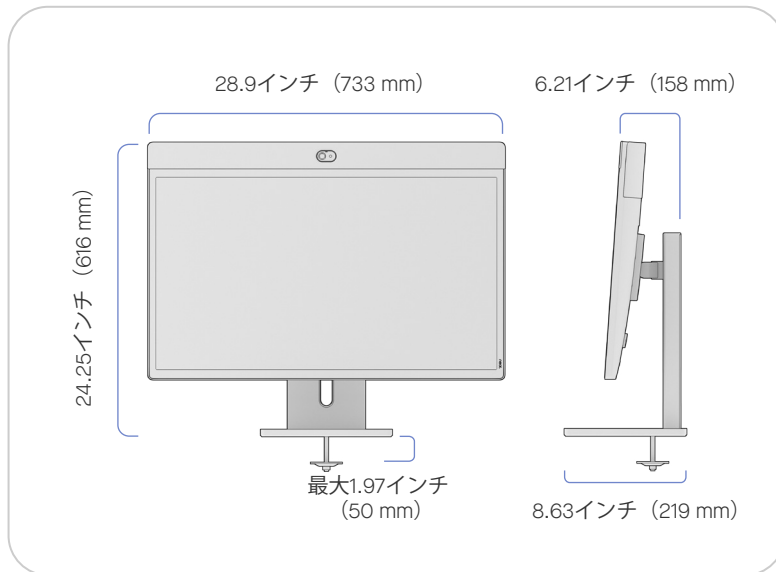

重量：31.8ポンド
(14.4キログラム)
アダプティブテーブルスタンドの
正味重量：10.2ポンド
(4.62キログラム)

Neat Board 32

(アダプティブテーブル
クランプあり)

幅：28.9インチ (733 mm)
高さ (最小)：20.24インチ
(514 mm)
高さ (最大)：24.19インチ
(614 mm)
回転：± 20°
傾斜：± 10°
奥行：6.21インチ (158 mm)

重量：32.2ポンド
(14.6キログラム)
アダプティブテーブルクランプの
正味重量：10.6ポンド
(4.81キログラム)

Neat Board 32アダプティブマウントは、Neat NF-M1ビデオ会議デバイスとともにのみ使用してください。

他の機器と組み合わせて使用すると、不安定になって怪我をする可能性があります。

寸法と重量

アダプティブテーブルスタンドおよびボルトダウンキット付きNeat Board 32

幅：28.9インチ (733 mm)
高さ (最小)：20.32インチ (516 mm)
高さ (最大)：24.25インチ (616 mm)
回転：± 20°
傾斜：± 10°
奥行：8.63インチ (219 mm)

重量：32.0ポンド (14.51キログラム)
ボルトダウンキット付きアダプティブテーブルスタンドの正味重量：10.4ポンド (4.73キログラム)

アダプティブテーブルクランプおよびボルトダウンキット付きNeat Board 32

幅：28.9インチ (733 mm)
高さ (最小)：20.24インチ (514 mm)
高さ (最大)：24.19インチ (614 mm)
回転：± 20°
傾斜：± 10°
奥行：6.21インチ (158 mm)

重量：32.2ポンド (13.8キログラム)
ボルトダウンキット付きアダプティブテーブルクランプの正味重量：8.91ポンド (4.04キログラム)

Neat Board 32アダプティブマウントは、Neat NF-M1ビデオ会議デバイスとともにのみ使用してください。他の機器と組み合わせて使用すると、不安定になって怪我をする可能性があります。