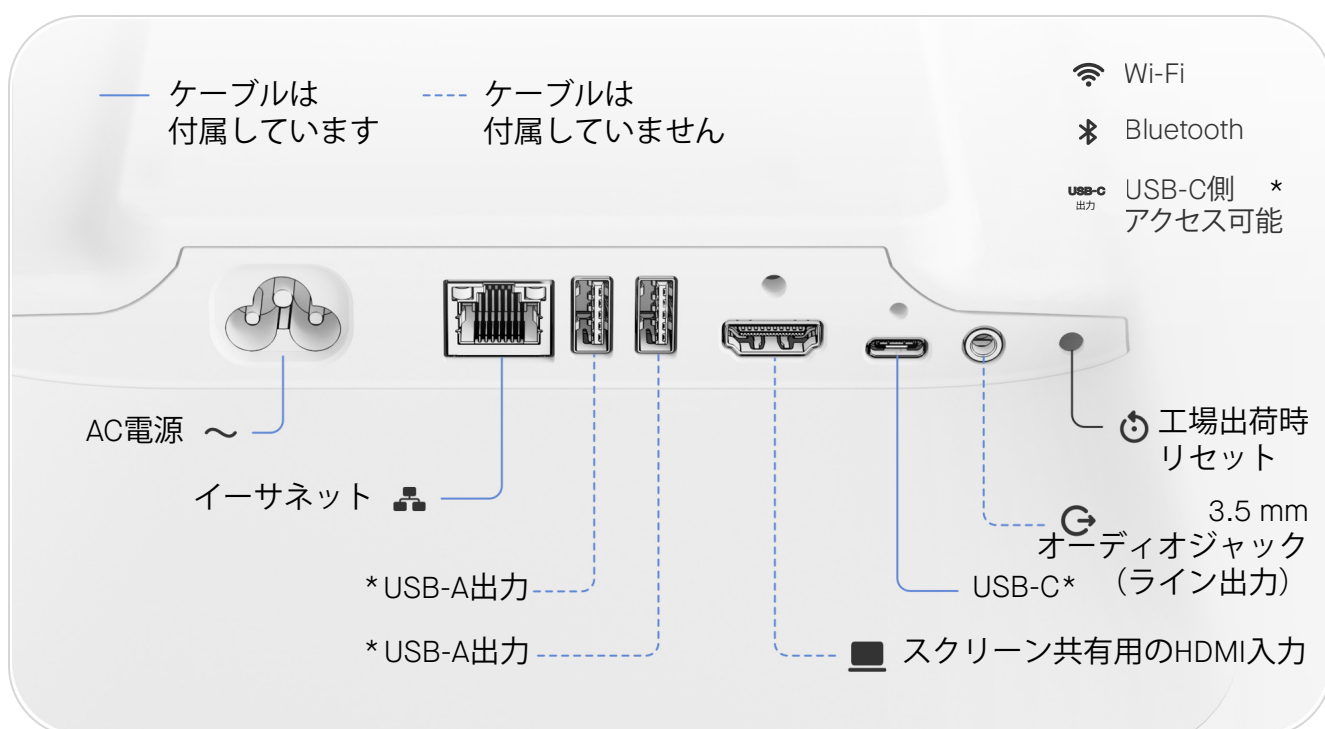

箱の中身：

Neat Board 32
(テーブルスタンドあり)
イーサネットケーブル
(9.8フィート/3メートル)
電源コード
(9.8フィート/3メートル)
USB-Cケーブル
(5.9フィート/1.8メートル)
ドッキング付きプライバシーカバー
ケーブルロック
六角レンチ (2.5 mm)

テーブルスタンド
(付属)

テーブルスタンドは
Neat Board 32に4度の
固定視野角を与えます

VESAインターフェース
(付属)

幅：28.9インチ (733 mm)
高さ (最小)：20.24インチ (514 mm)
高さ (最大)：24.19インチ (614 mm)
回転：± 20°
傾斜：± 10°
奥行：6.21インチ (158 mm)

重量：32.2ポンド (13.8キログラム)
ボルトダウンキット付きアダプティブテーブルクランプの正味重量：8.91ポンド (4.04キログラム)

Neat Board 32アダプティブマウントは、Neat NF-M1ビデオ会議デバイスとともにのみ使用してください。他の機器と組み合わせて使用すると、不安定になって怪我をする可能性があります。

セットアップと接続

セットアップ

付属のケーブルを使用して、システムをセットアップします。

図に従ってケーブルを接続します。

— のマークが付いたケーブルは付属します。

---- のマークが付いたケーブルはオプションであり、システムの基本的な使用には必要ありません。

完全なセットアップの要件

インターネット接続

*

USB-C：画面共有、BYOD、充電用

USB-A：アクセサリ/周辺機器および充電用

USB-C（側面）：アクセサリ/周辺機器および充電用

環境要件

周囲動作温度：

32~95°F (0~35°C)

保管温度：-4~140°F (-20~60°C)