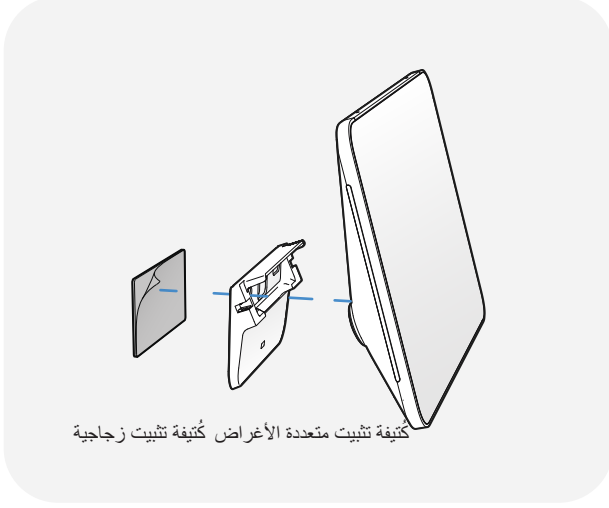

خيارات التثبيت

كُتيفة تثبيت زجاجية (تباع بشكل منفصل)