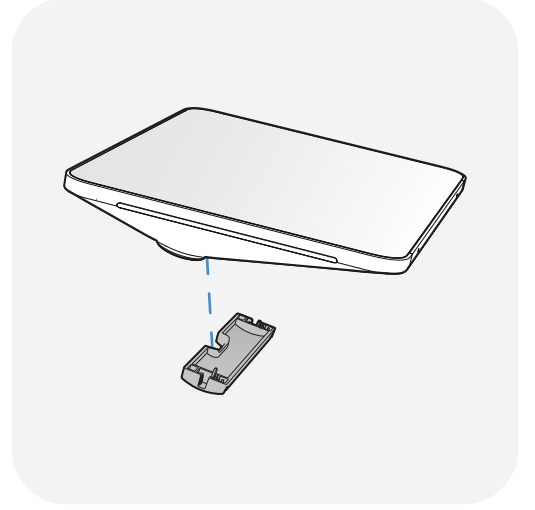

خيارات التثبيت

قفل الكبل (مرفق)

مسماران لتثبيت قفل الكبل في مكانه بإحكام وتأمين كبل إيثرنت