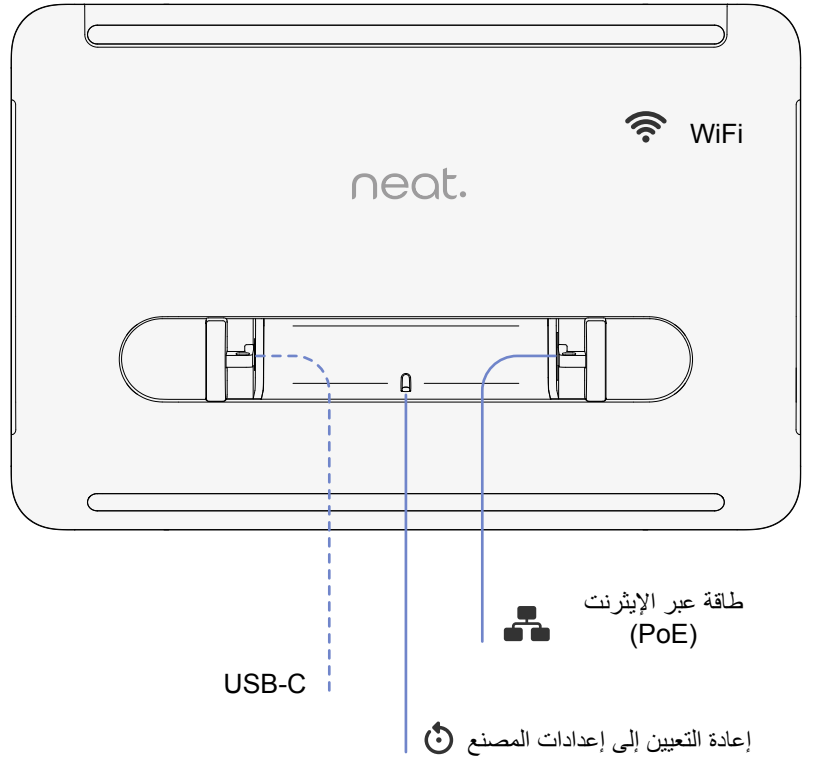

## متطلبات الإعداد الكامل:

شبكة PoE أو مهائئ إمداد طاقة PoE

استخدم الكبلات المرفقة لإعداد Neat Pad Pro. وصل الكبلات وفقاً للرسم التوضيحي. الكبلات المميزة بعلامة مرفقة. الكبلات المميزة بعلامة ---- اختيارية وغير مطلوبة للاستخدام الأساسي للنظام.

## الشبكات والمنافذ

WiFi

USB-C (لاكتشاف الأخطاء وتصحيحها فقط)

إيثرنت (PoE)