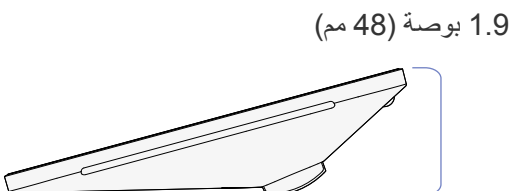

### كُتيفة تثبيت على حائط

# خيارات التثبيت

كُتيفة تثبيت زجاجية (تباع بشكل منفصل)

كُتيفة تثبيت جانبية (تباع بشكل منفصل)

مسامير التثبيت على حائط غير مرفقة. يجب عدم إجراء التثبيت على حائط إلا بواسطة فني مؤهل بما يتوافق مع اللوائح المعمول بها في المرفق أو البلد. يجب أن تتمتع قطع وأدوات التثبيت على الحائط بالقدرة الكافية على تحمل ثقل المنتج بأمان.

## الحجم والوزن

### Neat Pad Pro

العمق: 1.9 بوصة (48 مم)  
الوزن: 1.87 رطل (850 جم)

العرض: 9.5 بوصات (242 مم)  
الارتفاع: 6.3 بوصات (161 مم)

9.5 بوصات (242 مم)

6.3 بوصات (161 مم)