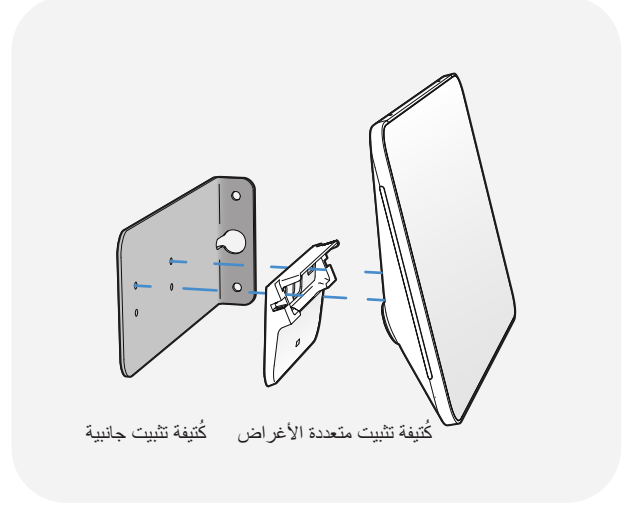

### ملحقات Neat الاختيارية

كبل إيثرنت: 5 أمتار (16.4 قدمًا)

مهايئ إمداد طاقة عبر الإيثرنت (PoE)\*

\*في حالة استخدام مصدر طاقة PoE بديل، يجب أن يتوافق مع معيار

.IEEE 802.3 af/at/bt PoE

نظام Neat Pad Pro هو جهاز انسيابي مزوّد بشاشة لمس ويؤدي وظيفتين مختلفتين؛ فبإمكانك استخدامه كوحدة تحكم في الاجتماعات عبر أجهزة Neat Board و Neat Bar أو كشاشة عرض جداول مواعيد لتحديد الغرف المتوفرة.

## كُتيفة تثبيت متعددة الأغراض (مرفقة)

توفر زاوية شاشة مرتفعة على المنضدة بالإضافة إلى إمكانية استخدامها ككُتيفة تثبيت على حائط. مسمارا ضبط لتثبيت الكُتيفة المتعددة الأغراض في مكانها بإحكام.

### كُتيفة تثبيت على حائط

# خيارات التثبيت

كُتيفة تثبيت زجاجية (تباع بشكل منفصل)

كُتيفة تثبيت جانبية (تباع بشكل منفصل)

مسامير التثبيت على حائط غير مرفقة. يجب عدم إجراء التثبيت على حائط إلا بواسطة فني مؤهل بما يتوافق مع اللوائح المعمول بها في المرفق أو البلد. يجب أن تتمتع قطع وأدوات التثبيت على الحائط بالقدرة الكافية على تحمل ثقل المنتج بأمان.