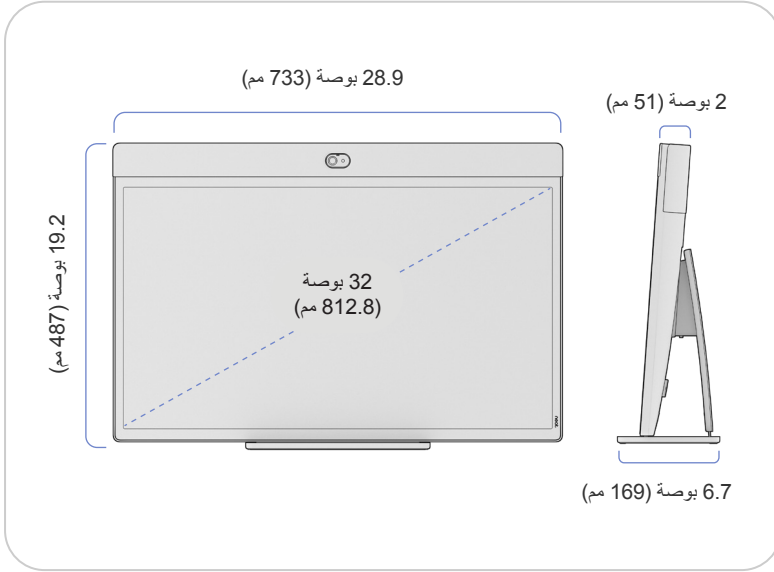

الحجم والوزن

نظام Neat Board 32 مع الحامل المنضدي

العرض: 28.9 بوصة (733 مم)
الارتفاع: 19.6 بوصة (498 مم)
العمق: 6.7 بوصة (169 مم)

الوزن: 24.5 رطل (11.1 كجم)
الوزن الصافي للحامل المنضدي:
2.8 رطل (1.27 كجم)