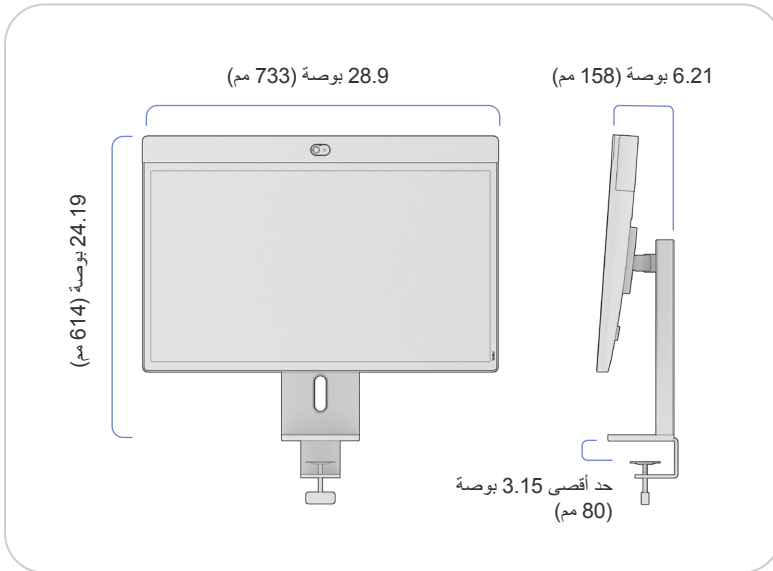

نظام Neat Board 32 مع القامطة المنضدية التكيفية

العرض: 28.9 بوصة (733 مم)
الارتفاع (الأدنى): 20.24 بوصة (514 مم)
الارتفاع (الأقصى): 24.19 بوصة (614 مم)
الدوران: $\pm 20^\circ$
الإمالة: $\pm 10^\circ$
العمق: 6.21 بوصة (158 مم)

الوزن: 32.2 رطل (14.6 كجم)
الوزن الصافي للقامطة المنضدية التكيفية:
10.6 رطل (4.81 كجم)

لا تستخدم كُنَيْفَات التثبيت التكيفية لنظام Neat Board 32 إلا مع جهاز Neat NF-M1 للمكالمات الجماعية عبر الفيديو. قد يؤدي الاستخدام مع أجهزة أخرى إلى عدم الاستقرار والتسبب في وقوع إصابة.