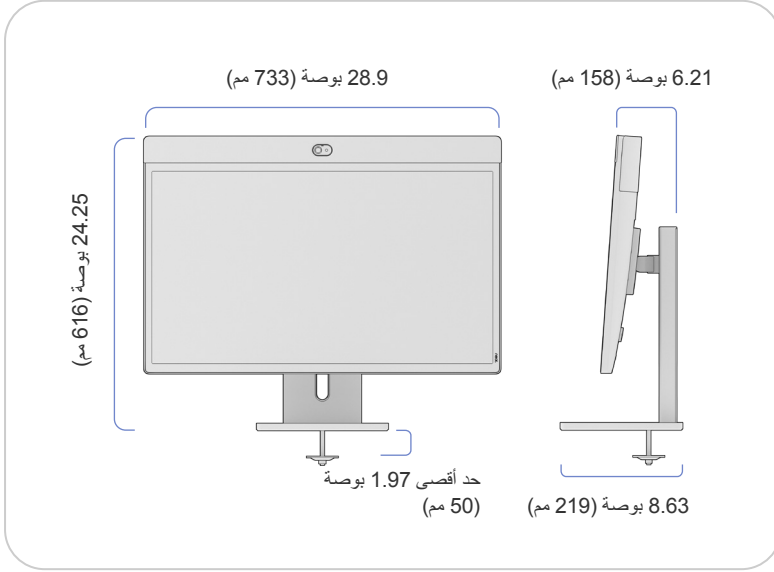

الحجم والوزن

نظام Neat Board 32 مع القامطة المنضدية التكييفية ومجموعة مسمار الربط

العرض: 28.9 بوصة (733 مم)
الارتفاع (الأدنى): 20.32 بوصة (516 مم)

الارتفاع (الأقصى): 24.25 بوصة (616 مم)

الدوران: $\pm 20^\circ$

الإمالة: $\pm 10^\circ$

العمق: 8.63 بوصة (219 مم)

الوزن: 32.0 رطل (14.51 كجم)
الوزن الصافي للحامل المنضدي التكييفي مع مجموعة مسمار الربط: 10.4 رطل (4.73 كجم)