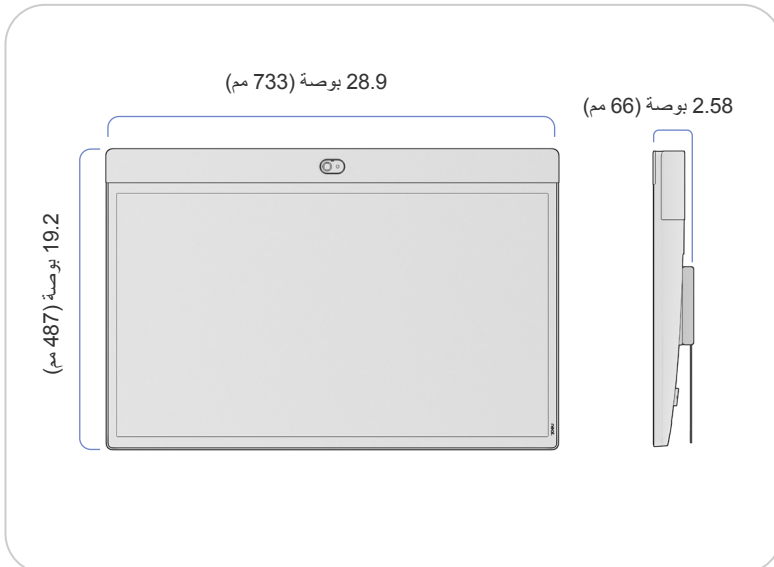

# الحجم والوزن

## نظام Neat Board 32 مع الحامل المنضدي

العرض: 28.9 بوصة (733 مم)  
الارتفاع: 19.6 بوصة (498 مم)  
العمق: 6.7 بوصة (169 مم)

الوزن: 24.5 رطل (11.1 كجم)  
الوزن الصافي للحامل المنضدي:  
2.8 رطل (1.27 كجم)

## نظام Neat Board 32 مع واجهة VESA

العرض: 28.9 بوصة (733 مم)  
الارتفاع: 19.2 بوصة (487 مم)  
العمق: 2.0 بوصة (51 مم)

الوزن: 21.6 رطل (9.8 كجم)

## نظام Neat Board 32 مع كتيفة التثبيت على حائط

العرض: 28.9 بوصة (733 مم)  
الارتفاع: 19.2 بوصة (487 مم)  
العمق: 2.58 بوصة (66 مم)

الوزن: 22.1 رطل (10.0 كجم)  
الوزن الصافي لكُتيفة التثبيت على حائط:  
0.44 رطل (0.2 كجم)