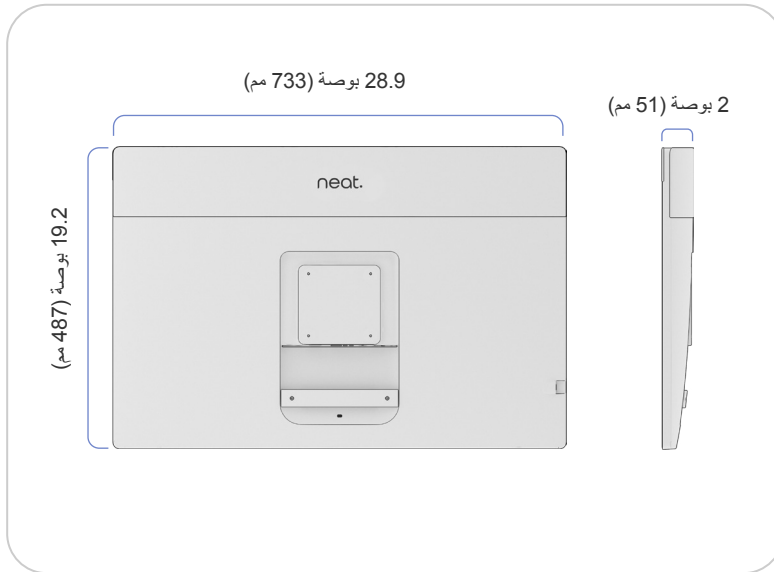

# عناصر التثبيت الاختيارية

كُتيفة التثبيت على حائط  
(اختياري)

تُثبت Neat Board 32 في أي حائط لضمان التوافق النحيف والامتثال لقانون الأمريكيين ذوي الإعاقة (ADA). يتضمن آلية قفل لإضافة مزيد من الأمان.

متوافقة مع VESA

# الحجم والوزن

## نظام Neat Board 32 مع الحامل المنضدي

العرض: 28.9 بوصة (733 مم)  
الارتفاع: 19.6 بوصة (498 مم)  
العمق: 6.7 بوصة (169 مم)

الوزن: 24.5 رطل (11.1 كجم)  
الوزن الصافي للحامل المنضدي:  
2.8 رطل (1.27 كجم)

## نظام Neat Board 32 مع واجهة VESA

العرض: 28.9 بوصة (733 مم)  
الارتفاع: 19.2 بوصة (487 مم)  
العمق: 2.0 بوصة (51 مم)

الوزن: 21.6 رطل (9.8 كجم)