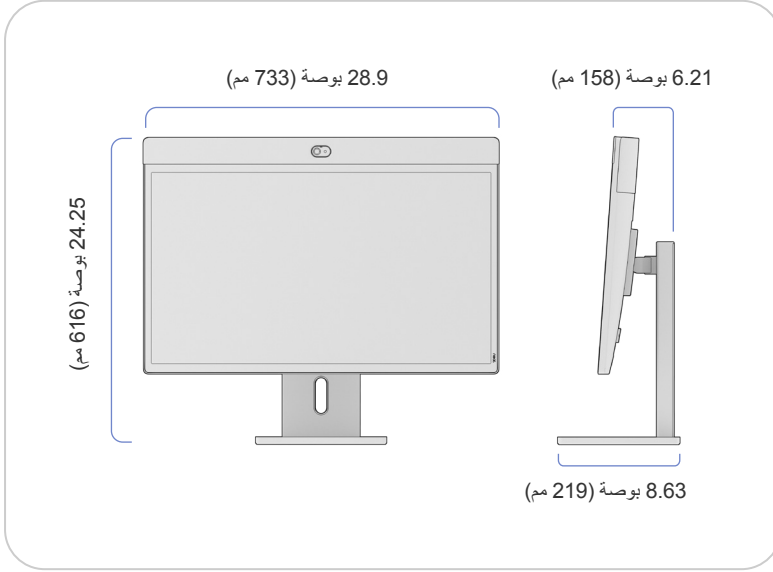

## نظام Neat Board 32 مع الحامل المنضدي

العرض: 28.9 بوصة (733 مم)  
الارتفاع: 19.6 بوصة (498 مم)  
العمق: 6.7 بوصة (169 مم)

الوزن: 24.5 رطل (11.1 كجم)  
الوزن الصافي للحامل المنضدي:  
2.8 رطل (1.27 كجم)

## نظام Neat Board 32 مع واجهة VESA

العرض: 28.9 بوصة (733 مم)  
الارتفاع: 19.2 بوصة (487 مم)  
العمق: 2.0 بوصة (51 مم)

الوزن: 21.6 رطل (9.8 كجم)

## نظام Neat Board 32 مع كتيفة التثبيت على حائط

العرض: 28.9 بوصة (733 مم)  
الارتفاع: 19.2 بوصة (487 مم)  
العمق: 2.58 بوصة (66 مم)

الوزن: 22.1 رطل (10.0 كجم)  
الوزن الصافي لكُتيفة التثبيت على حائط:  
0.44 رطل (0.2 كجم)

## نظام Neat Board 32 مع الحامل المنضدي التكيفي

العرض: 28.9 بوصة (733 مم)  
الارتفاع (الأدنى): 20.32 بوصة (516 مم)  
الارتفاع (الأقصى): 24.25 بوصة (616 مم)  
الدوران:  $\pm 20^\circ$   
الإمالة:  $\pm 10^\circ$   
العمق: 8.63 بوصة (219 مم)