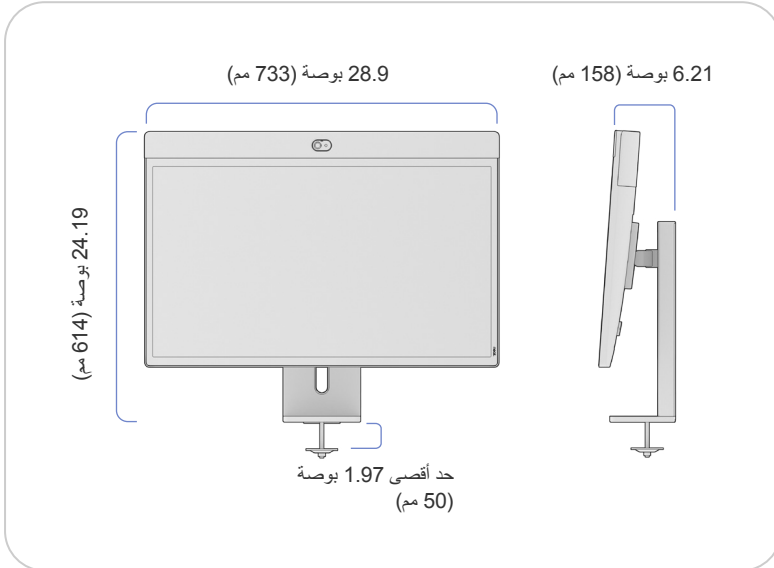

# الإعداد والتثبيت بشكل يسير

محتويات العبوة:  
نظام Neat Board 32 مع الحامل المنضدي  
كبل إيثرنت (9.8 قدم / 3 أمتار)  
سلك طاقة (9.8 قدم / 3 أمتار)  
كبل USB-C (5.9 قدم / 1.8 متر)  
غطاء خصوصية مع قاعدة إرساء  
قفل كبلي  
مفتاح سداسي (2.5 مم)

# الحجم والوزن

## نظام Neat Board 32 مع القامطة المنضدية التكييفية ومجموعة مسمار الربط

العرض: 28.9 بوصة (733 مم)  
الارتفاع (الأدنى): 20.32 بوصة (516 مم)

الارتفاع (الأقصى): 24.25 بوصة (616 مم)

الدوران:  $\pm 20^\circ$

الإمالة:  $\pm 10^\circ$

## نظام Neat Board 32 مع القامطة المنضدية التكييفية ومجموعة مسمار الربط

العرض: 28.9 بوصة (733 مم)  
الارتفاع (الأدنى): 20.24 بوصة (514 مم)

الارتفاع (الأقصى): 24.19 بوصة (614 مم)

الدوران:  $\pm 20^\circ$

الإمالة:  $\pm 10^\circ$