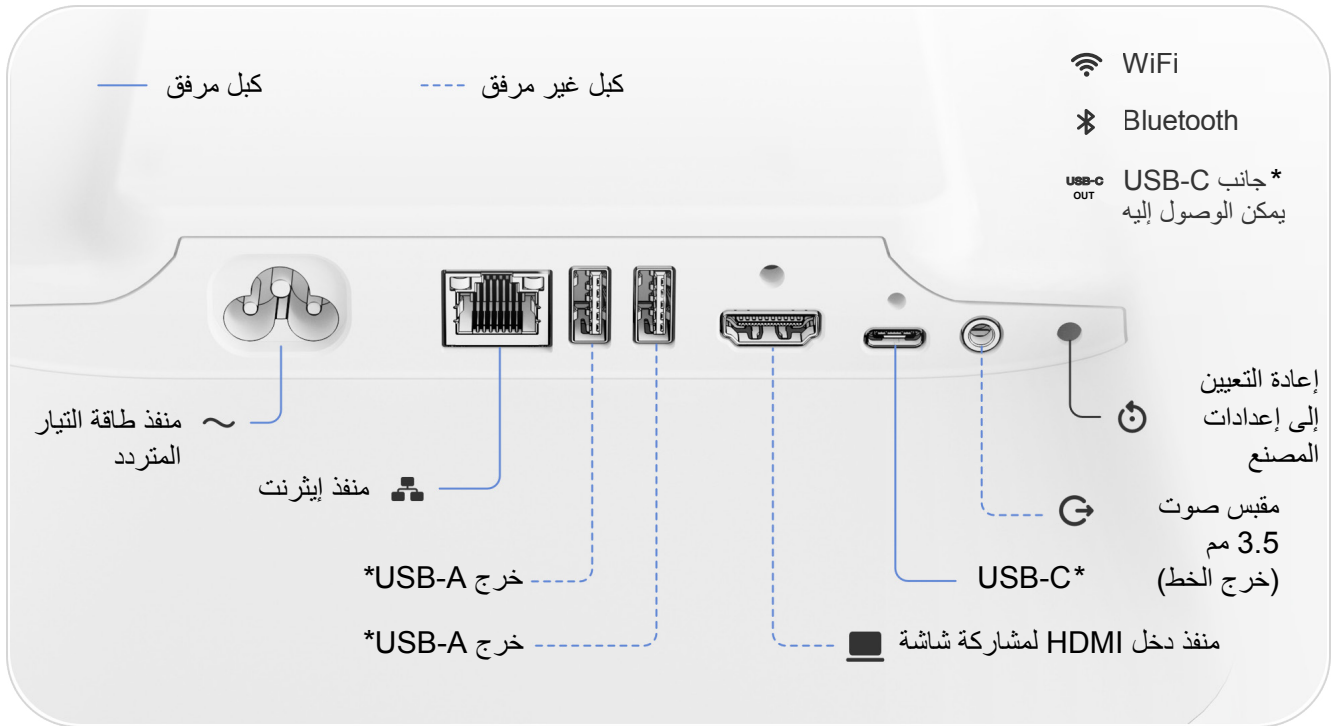

الإعداد والتوصيل

الإعداد

متطلبات الإعداد الكامل:

الاتصال بالإنترنت

استخدم الكبلات المرفقة لإعداد النظام.
وصّل الكبلات وفقاً للرسم التوضيحي.
الكبلات المميزة بعلامة — مرفقة.
الكبلات المميزة بعلامة --- اختيارية وغير مطلوبة للاستخدام الأساسي للنظام.

*

منفذ USB-C: لتشارك الشاشة وتوصيل جهاز خصوصي (BYOD) والشحن

منفذ USB-A: لتوصيل ملحقات/أجهزة طرفية والشحن

منفذ USB (الجانب): لتوصيل ملحقات/أجهزة طرفية والشحن

معلومات إضافية حول المنتج

neat.no/board-32

01 دليل المستخدم - Neat Board 32

العلامة التجارية: NEAT

المتطلبات البيئية

درجة حرارة التشغيل المحيطة:

32-95 درجة فهرنهايت (0-35 درجة مئوية)

درجة حرارة التخزين: -4-140 درجة فهرنهايت (-20-60 درجة مئوية)

الرطوبة النسبية: 10-90%