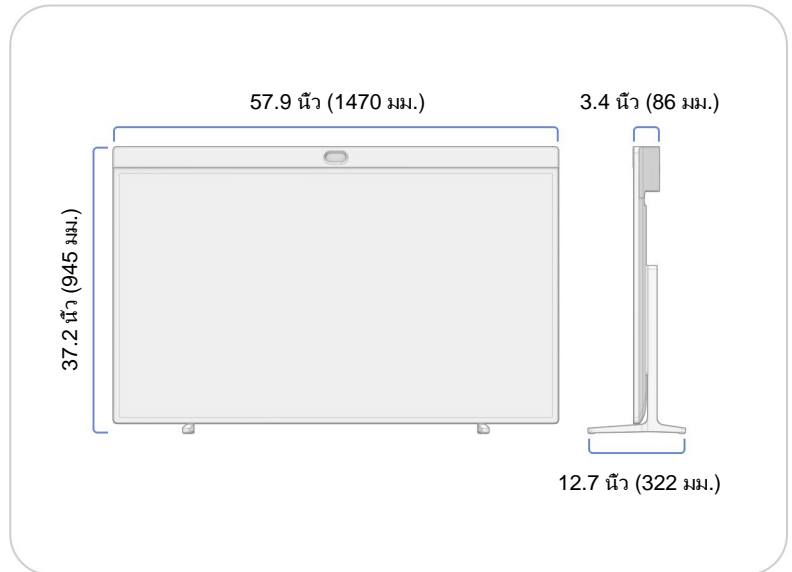

ขนาดและน้ำหนัก

Neat Board Pro

พร้อมขาตั้งแบบปรับได้

ความกว้าง: 57.9 นิ้ว (1470 มม.)

ความสูงต่ำสุด: 68.9 นิ้ว (1750 มม.)

ความสูงมากที่สุด: 74 นิ้ว (1878 มม.)

ความลึก: 36 นิ้ว (915 มม.)

น้ำหนัก: 194 ปอนด์ (88 กก.)

ขนาดและน้ำหนัก

Neat Board Pro

พร้อมขาตั้งโต๊ะ

ความกว้าง: 57.9 นิ้ว (1470 มม.)

ความสูง: 37.2 นิ้ว (945 มม.)

ความลึก: 12.7 นิ้ว (322 มม.)

น้ำหนัก: 96.6 ปอนด์ (43.8 กก.)

น้ำหนักสุทธิของขาตั้งโต๊ะ:

2.8 ปอนด์ (1.24 กก.)

Neat Board Pro

พร้อมตัวติดยึดผนัง

ความกว้าง: 57.9 นิ้ว (1470 มม.)

ความสูง: 36 นิ้ว (915 มม.)

ความลึก: 3.6 นิ้ว (91 มม.)

น้ำหนัก: 100.3 ปอนด์ (50 กก.)

น้ำหนักสุทธิของตัวติดยึดผนัง:

16.6 ปอนด์ (7.5 กก.)

Neat Board Pro

พร้อมเมาท์แบบปรับได้

ความกว้าง: 57.9 นิ้ว (1470 มม.)

ความสูง: 36 นิ้ว (915 มม.)

ความลึก: 3.7 นิ้ว (95 มม.)

น้ำหนัก: 131.2 ปอนด์ (59.5 กก.)

น้ำหนักสุทธิของตัวติดยึดแบบปรับได้: