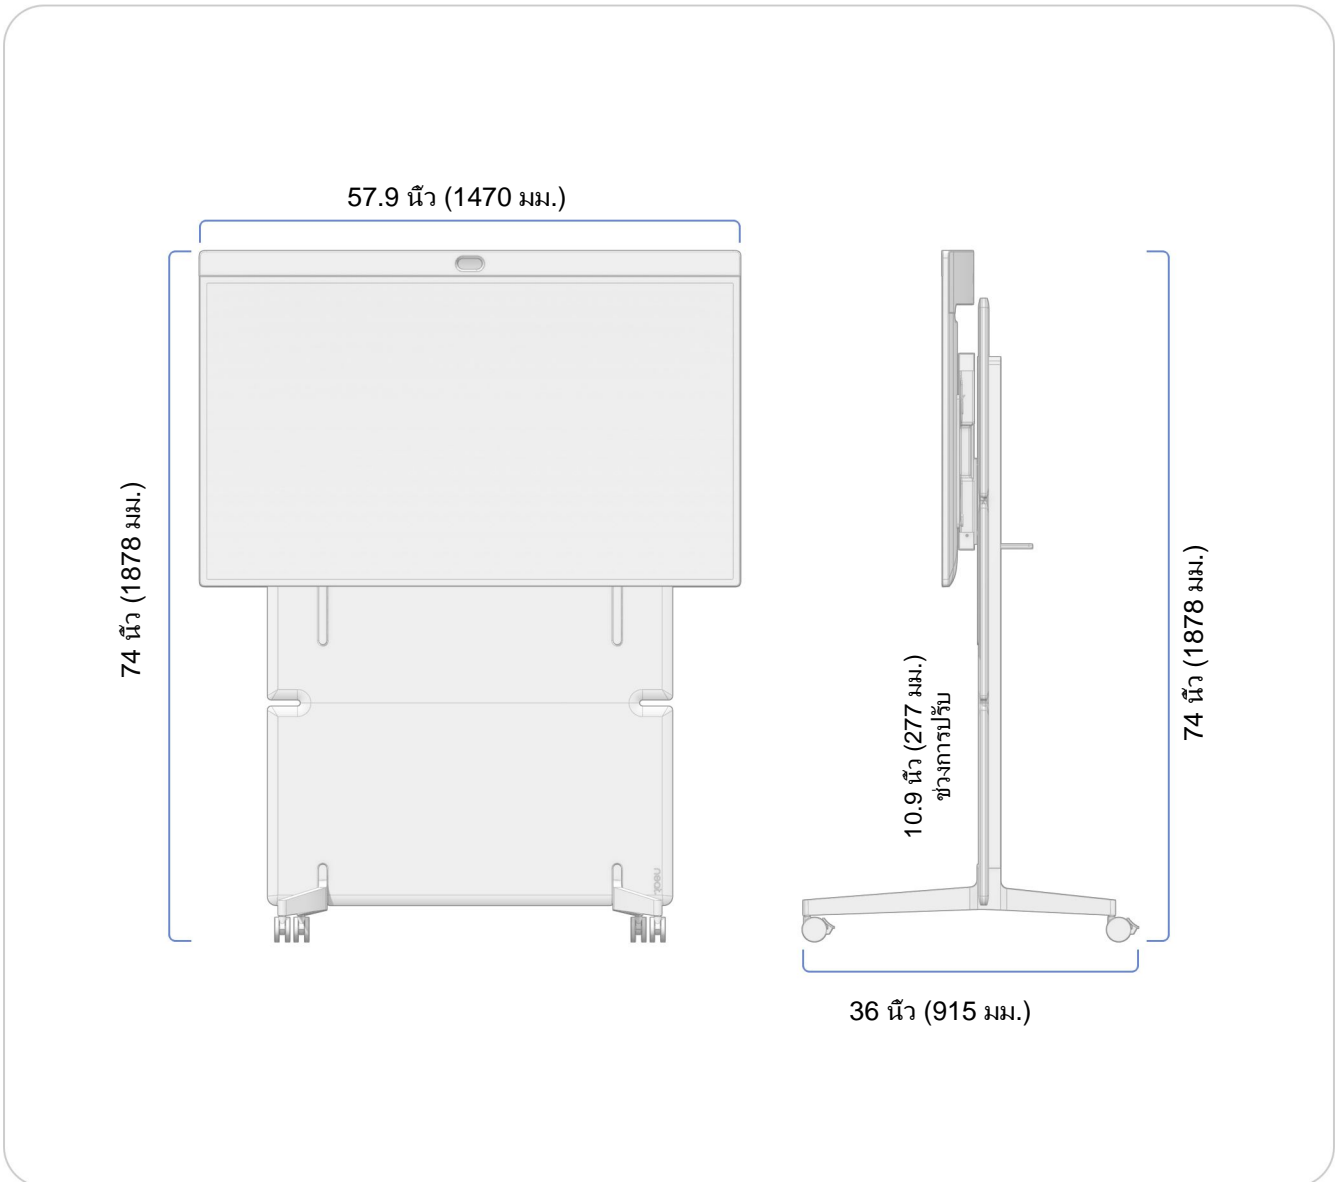

ในกล่อง:
Neat Board Pro พร้อมขาตั้งโต๊ะ
สายอีเทอร์เน็ต: 16.4 ฟุต (5 เมตร)
สายไฟ: 9.9 ฟุต (3 เมตร)
Neat Active Marker

ขาตั้งแบบปรับได้
(อุปกรณ์ทางเลือก)

ตัวติดตั้งแบบปรับได้หรือ
ตัวติดตั้งผนัง
(อุปกรณ์ทางเลือก)

ขาตั้งโต๊ะ (รวมในชุด)

ตัวติดตั้งผนัง (อุปกรณ์ทางเลือก)
รองรับมาตรฐาน VESA

ไม่รวมสกรูสำหรับยึดกับผนังอยู่ในชุด การติดตั้งบนผนังจะต้องทำโดยบุคลากรที่มีคุณสมบัติตามข้อกำหนดของสถานที่และข้อบังคับของรัฐเท่านั้น ผนังและอุปกรณ์ติดตั้งจะต้องสามารถรับน้ำหนักของผลิตภัณฑ์ได้อย่างปลอดภัย

ขนาดและน้ำหนัก

Neat Board Pro

พร้อมขาตั้งแบบปรับได้

ความกว้าง: 57.9 นิ้ว (1470 มม.)

ความสูงต่ำสุด: 68.9 นิ้ว (1750 มม.)

ความสูงมากที่สุด: 74 นิ้ว (1878 มม.)

ความลึก: 36 นิ้ว (915 มม.)

น้ำหนัก: 194 ปอนด์ (88 กก.)

ขนาดและน้ำหนัก

Neat Board Pro

พร้อมขาตั้งโต๊ะ

ความกว้าง: 57.9 นิ้ว (1470 มม.)

ความสูง: 37.2 นิ้ว (945 มม.)

ความลึก: 12.7 นิ้ว (322 มม.)

น้ำหนัก: 96.6 ปอนด์ (43.8 กก.)

น้ำหนักสุทธิของขาตั้งโต๊ะ: