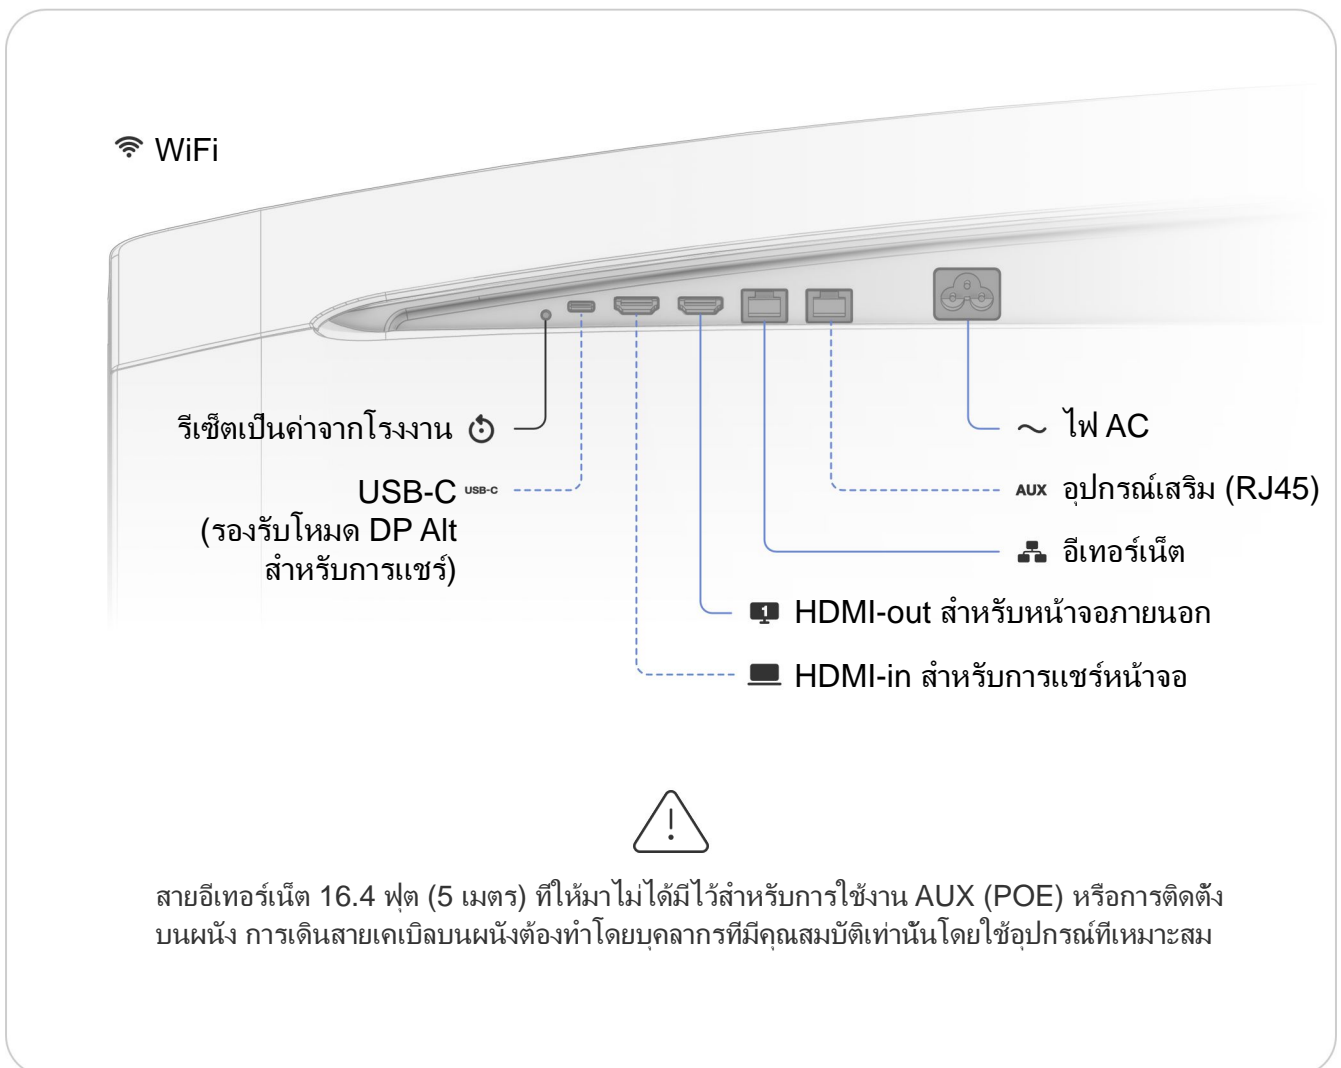

การตั้งค่าและการเชื่อมต่อ

ตั้งค่า

ใช้สายเคเบิลที่ให้มาเพื่อตั้งค่าระบบ เชื่อมต่อสายเคเบิลตามภาพประกอบ มีสายเคเบิลที่มีเครื่องหมาย **—** ให้มาด้วย สายเคเบิลที่มีเครื่องหมาย **----** เป็นอุปกรณ์ทางเลือกและไม่จำเป็นสำหรับการใช้งานพื้นฐานของระบบ

ข้อกำหนดสำหรับการตั้งค่าให้เสร็จสมบูรณ์

การเชื่อมต่ออินเทอร์เน็ต
บริการวิดีโอ

ข้อกำหนดด้านสิ่งแวดล้อม

อุณหภูมิในการทำงานแวดล้อม:

32° ถึง 95° F / 0° - 35° C

อุณหภูมิการจัดเก็บ: -4° - 140° F / -20° - 60° C

ความชื้นสัมพัทธ์: 10% ถึง 90%

ข้อมูลผลิตภัณฑ์เพิ่มเติม

<https://neat.no/board-pro>