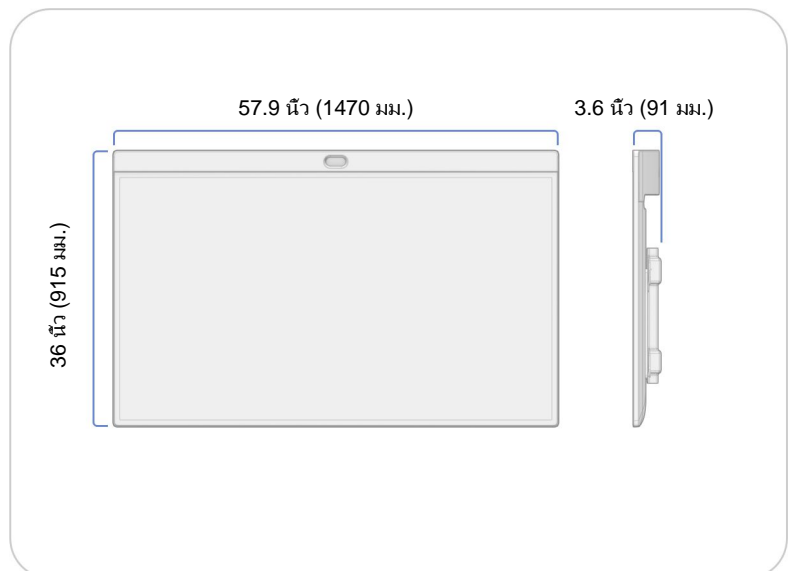

ขนาดและน้ำหนัก

Neat Board Pro

พร้อมขาตั้งแบบปรับได้

ความกว้าง: 57.9 นิ้ว (1470 มม.)

ความสูงต่ำสุด: 68.9 นิ้ว (1750 มม.)

ความสูงมากที่สุด: 74 นิ้ว (1878 มม.)

ความลึก: 36 นิ้ว (915 มม.)

น้ำหนัก: 194 ปอนด์ (88 กก.)

ขนาดและน้ำหนัก

Neat Board Pro

พร้อมขาตั้งโต๊ะ

ความกว้าง: 57.9 นิ้ว (1470 มม.)

ความสูง: 37.2 นิ้ว (945 มม.)

ความลึก: 12.7 นิ้ว (322 มม.)

น้ำหนัก: 96.6 ปอนด์ (43.8 กก.)

น้ำหนักสุทธิของขาตั้งโต๊ะ:

2.8 ปอนด์ (1.24 กก.)

Neat Board Pro

พร้อมตัวติดยึดผนัง

ความกว้าง: 57.9 นิ้ว (1470 มม.)

ความสูง: 36 นิ้ว (915 มม.)

ความลึก: 3.6 นิ้ว (91 มม.)

น้ำหนัก: 100.3 ปอนด์ (50 กก.)

น้ำหนักสุทธิของตัวติดยึดผนัง:

16.6 ปอนด์ (7.5 กก.)

Neat Board Pro

พร้อมเมาท์แบบปรับได้

ความกว้าง: 57.9 นิ้ว (1470 มม.)

ความสูง: 36 นิ้ว (915 มม.)

ความลึก: 3.7 นิ้ว (95 มม.)

น้ำหนัก: 131.2 ปอนด์ (59.5 กก.)

น้ำหนักสุทธิของตัวติดยึดแบบปรับได้: