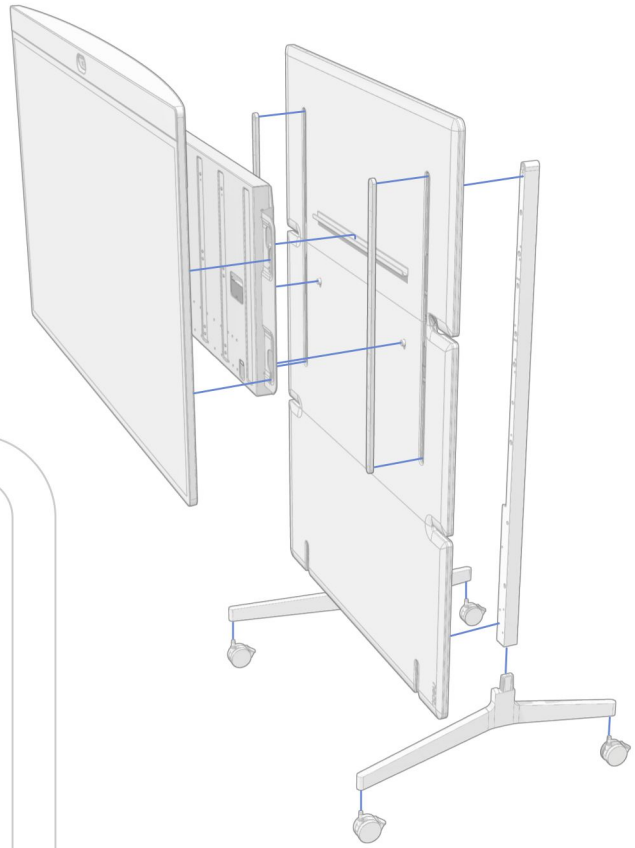

ในกล่อง:
Neat Board Pro พร้อมขาตั้งโต๊ะ
สายอีเทอร์เน็ต: 16.4 ฟุต (5 เมตร)
สายไฟ: 9.9 ฟุต (3 เมตร)
Neat Active Marker

ขาตั้งแบบปรับได้
(อุปกรณ์ทางเลือก)

ตัวติดตั้งแบบปรับได้หรือ
ตัวติดตั้งผนัง
(อุปกรณ์ทางเลือก)

ขาตั้งโต๊ะ
(รวมมาในชุด)

ตัวเลือกการติดตั้ง

ขาตั้งแบบปรับได้ (อุปกรณ์ทางเลือก)
ปรับความสูงได้

สกรู 2 x M6: 0.39 นิ้ว (10 มม.)
สกรู 18 x M5: 0.47 นิ้ว (12 มม.)
สายไฟ: 14.8 ฟุต (4.5 เมตร)
4 x ล้อ

ตัวติดตั้งแบบปรับได้ (อุปกรณ์ทางเลือก)
ปรับความสูงได้

ขาตั้งโต๊ะ (รวมในชุด)

ตัวติดตั้งผนัง (อุปกรณ์ทางเลือก)
รองรับมาตรฐาน VESA

ไม่รวมสกรูสำหรับยึดกับผนังอยู่ในชุด การติดตั้งบนผนังจะต้องทำโดยบุคลากรที่มีคุณสมบัติตามข้อกำหนดของสถานที่และข้อบังคับของรัฐเท่านั้น ผนังและอุปกรณ์ติดตั้งจะต้องสามารถรับน้ำหนักของผลิตภัณฑ์ได้อย่างปลอดภัย

ขนาดและน้ำหนัก

Neat Board Pro

พร้อมขาตั้งแบบปรับได้

ความกว้าง: 57.9 นิ้ว (1470 มม.)

ความสูงต่ำสุด: 68.9 นิ้ว (1750 มม.)

ความสูงมากที่สุด: 74 นิ้ว (1878 มม.)

ความลึก: 36 นิ้ว (915 มม.)

น้ำหนัก: 194 ปอนด์ (88 กก.)