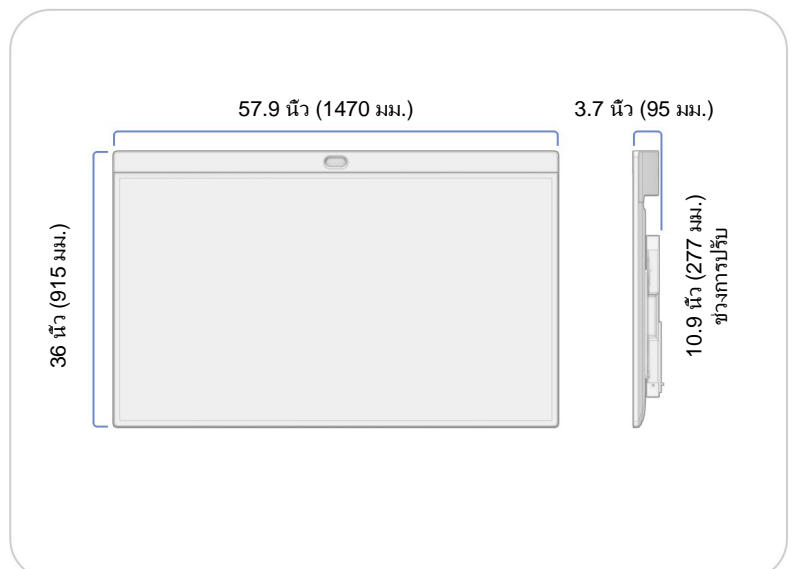

Neat Board Pro

พร้อมเมาท์แบบปรับได้

ความกว้าง: 57.9 นิ้ว (1470 มม.)

ความสูง: 36 นิ้ว (915 มม.)

ความลึก: 3.7 นิ้ว (95 มม.)

น้ำหนัก: 131.2 ปอนด์ (59.5 กก.)

น้ำหนักสุทธิของตัวติดยึดแบบปรับได้:

37.3 ปอนด์ (16.9 กก.)