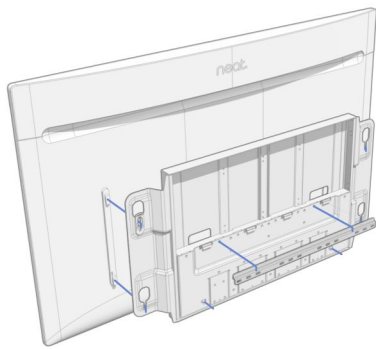

ในกล่อง:
Neat Board Pro พร้อมขาตั้งโต๊ะ
สายอีเทอร์เน็ต: 16.4 ฟุต (5 เมตร)
สายไฟ: 9.9 ฟุต (3 เมตร)
Neat Active Marker

ขาตั้งแบบปรับได้
(อุปกรณ์ทางเลือก)

ตัวติดตั้งแบบปรับได้หรือ
ตัวติดตั้งผนัง
(อุปกรณ์ทางเลือก)

ขาตั้งโต๊ะ
(รวมมาในชุด)

ตัวเลือกการติดตั้ง

ขาตั้งแบบปรับได้ (อุปกรณ์ทางเลือก)
ปรับความสูงได้

สกรู 2 x M6: 0.39 นิ้ว (10 มม.)
สกรู 18 x M5: 0.47 นิ้ว (12 มม.)
สายไฟ: 14.8 ฟุต (4.5 เมตร)
4 x ล้อ

ตัวติดตั้งแบบปรับได้ (อุปกรณ์ทางเลือก)
ปรับความสูงได้

ขาตั้งโต๊ะ (รวมในชุด)

ตัวติดตั้งผนัง (อุปกรณ์ทางเลือก)
รองรับมาตรฐาน VESA

ไม่รวมสกรูสำหรับยึดกับผนังอยู่ในชุด การติดตั้งบนผนังจะต้องทำโดยบุคลากรที่มีคุณสมบัติตามข้อกำหนดของสถานที่และข้อบังคับของรัฐเท่านั้น ผนังและอุปกรณ์ติดตั้งจะต้องสามารถรับน้ำหนักของผลิตภัณฑ์ได้อย่างปลอดภัย

ขนาดและน้ำหนัก

Neat Board Pro

พร้อมขาตั้งแบบปรับได้

ความกว้าง: 57.9 นิ้ว (1470 มม.)

ความสูงต่ำสุด: 68.9 นิ้ว (1750 มม.)

ความสูงมากที่สุด: 74 นิ้ว (1878 มม.)

ความลึก: 36 นิ้ว (915 มม.)

น้ำหนัก: 194 ปอนด์ (88 กก.)