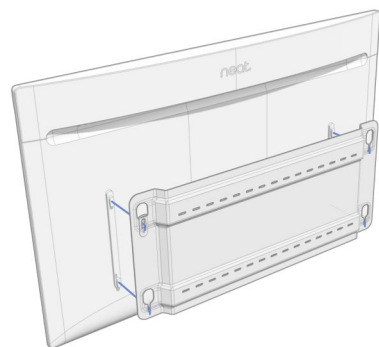

ในกล่อง:
Neat Board Pro พร้อมขาตั้งโต๊ะ
สายอีเทอร์เน็ต: 16.4 ฟุต (5 เมตร)
สายไฟ: 9.9 ฟุต (3 เมตร)
Neat Active Marker

ขาตั้งแบบปรับได้
(อุปกรณ์ทางเลือก)

ตัวติดตั้งแบบปรับได้หรือ
ตัวติดตั้งผนัง
(อุปกรณ์ทางเลือก)

ขาตั้งโต๊ะ
(รวมมาในชุด)

ตัวเลือกการติดตั้ง

ขาตั้งแบบปรับได้ (อุปกรณ์ทางเลือก)
ปรับความสูงได้

สกรู 2 x M6: 0.39 นิ้ว (10 มม.)
สกรู 18 x M5: 0.47 นิ้ว (12 มม.)
สายไฟ: 14.8 ฟุต (4.5 เมตร)
4 x ล้อ

ตัวติดตั้งแบบปรับได้ (อุปกรณ์ทางเลือก)
ปรับความสูงได้

ขาตั้งโต๊ะ (รวมในชุด)

ตัวติดตั้งผนัง (อุปกรณ์ทางเลือก)
รองรับมาตรฐาน VESA

ไม่รวมสกรูสำหรับยึดกับผนังอยู่ในชุด การติดตั้งบนผนังจะต้องทำโดยบุคลากรที่มีคุณสมบัติตามข้อกำหนดของสถานที่และข้อบังคับของรัฐเท่านั้น ผนังและอุปกรณ์ติดตั้งจะต้องสามารถรับน้ำหนักของผลิตภัณฑ์ได้อย่างปลอดภัย

ขนาดและน้ำหนัก

Neat Board Pro

พร้อมขาตั้งแบบปรับได้

ความกว้าง: 57.9 นิ้ว (1470 มม.)

ความสูงต่ำสุด: 68.9 นิ้ว (1750 มม.)

ความสูงมากที่สุด: 74 นิ้ว (1878 มม.)

ความลึก: 36 นิ้ว (915 มม.)

น้ำหนัก: 194 ปอนด์ (88 กก.)