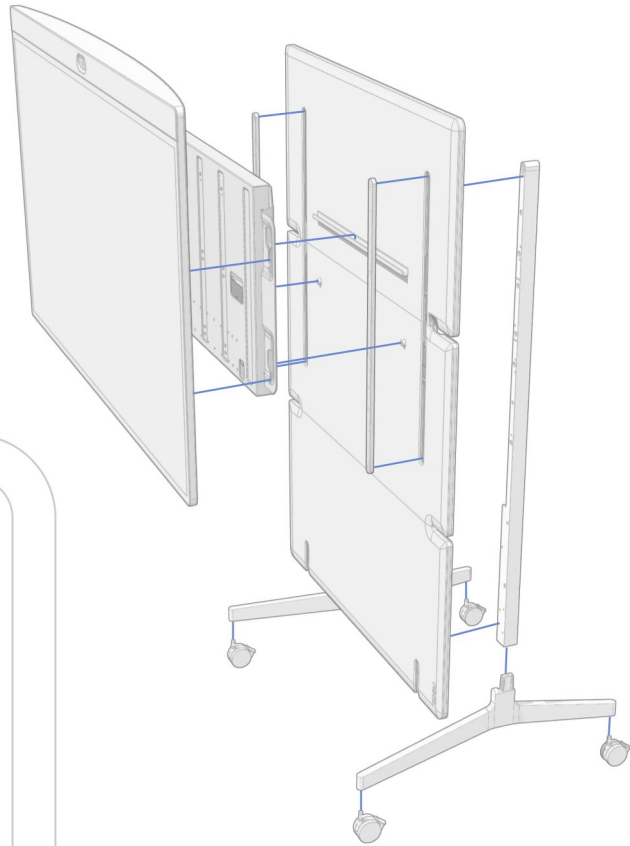

## התקנה פשוטה

בקופסה:  
Neat Board Pro עם מתקן שולחן  
כבל אתרנט: 16.4 רגל (5 מטרים)  
כבל חשמל: 9.9 רגל (3 מטרים)  
Neat Active Marker

Neat Board Pro כולל את כל הדרוש להתחלת השימוש, Neat Active Marker, כבלים ומתקן שולחן.

מתקן שולחן  
(כלול)

מתקן התאמה או קיר  
(אופציונלי)

זרוע התאמה  
(אופציונלי)

# אפשרויות התקנה

זרוע התאמה (אופציונלית)  
מתכוונן לגובה

2 ברגים M6: 0.39 אינץ' (10 מ"מ)  
18 ברגים M5: 0.47 אינץ' (12 מ"מ)  
כבל חשמל: 14.8 רגל (4.5 מטרים)  
4 גלגלים

מתקן התאמה (אופציונלי)  
מתכוונן לגובה

# מידות ומשקל

משקל מרבי לתמיכה במדף:  
11 פאונד (5 ק"ג)

השתמשו בזרוע ההתאמה של Neat Board Pro רק עם התקן וידאו-שיחות Neat NF-K1. שימוש בצידוד אחר עלול לגרום לאי-יציבות ולסכן.

רוחב: 1470 מ"מ (57.9 אינץ')

גובה מינימלי: 1750 מ"מ (68.9 אינץ')