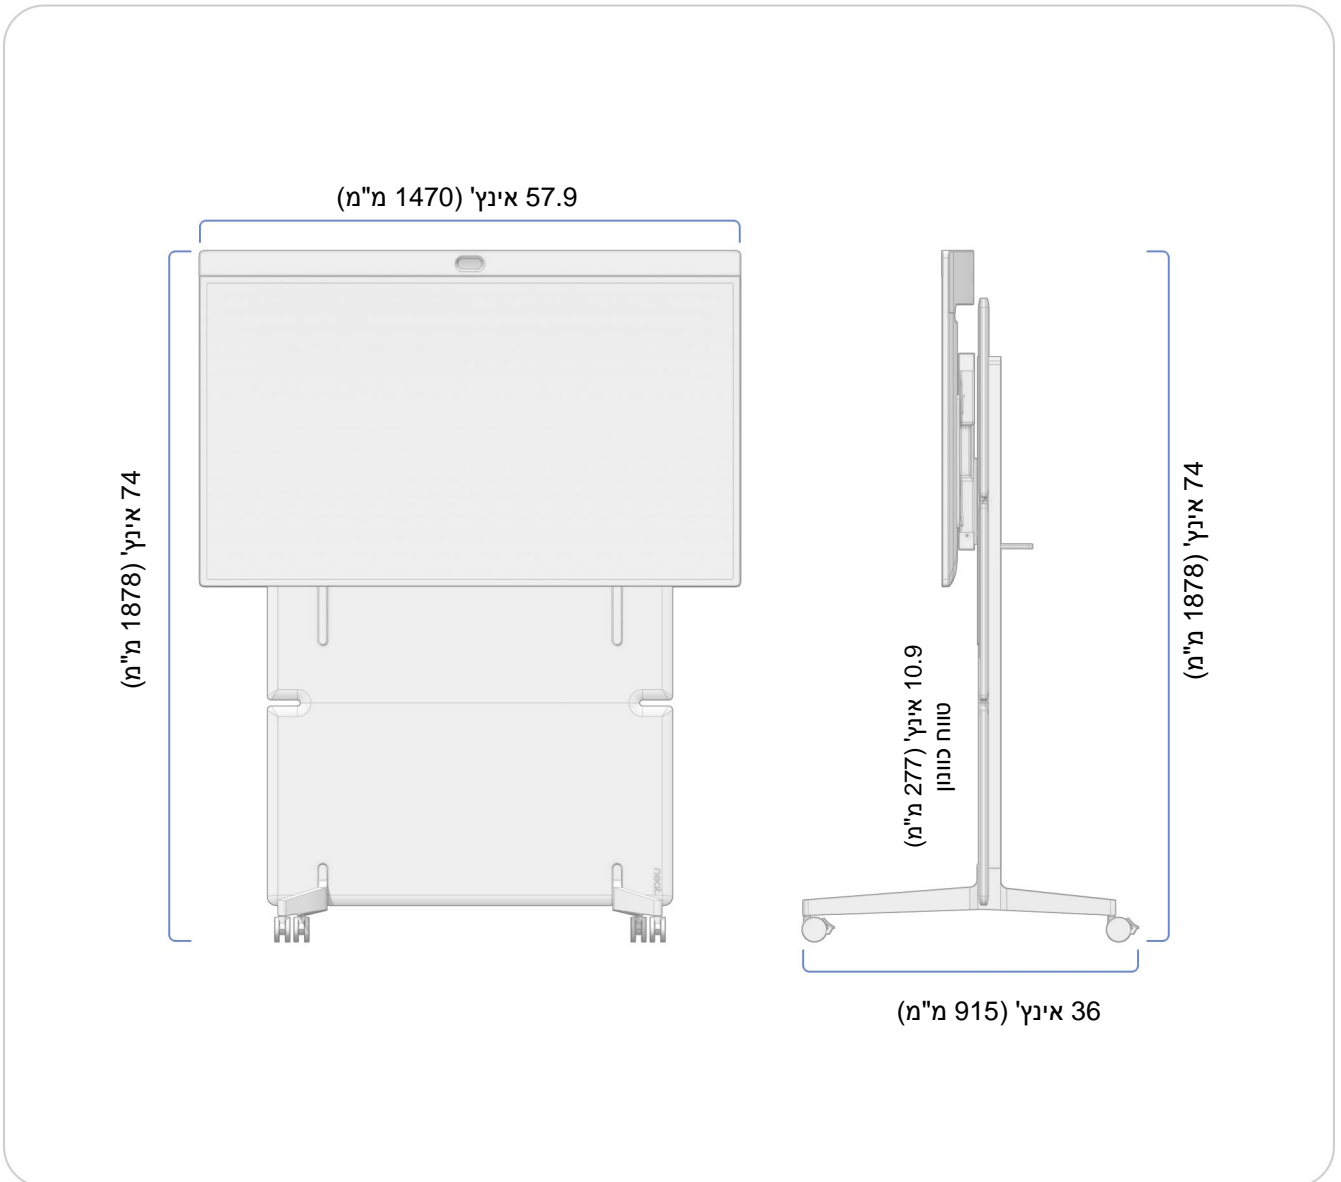

# אפשרויות התקנה

זרוע התאמה (אופציונלית)  
מתכוונן לגובה

2 ברגים M6: 0.39 אינץ' (10 מ"מ)  
18 ברגים M5: 0.47 אינץ' (12 מ"מ)  
כבל חשמל: 14.8 רגל (4.5 מטרים)  
4 גלגלים

מתקן התאמה (אופציונלי)  
מתכוונן לגובה

# מידות ומשקל

משקל מרבי לתמיכה במדף:  
11 פאונד (5 ק"ג)

השתמשו בזרוע ההתאמה של Neat Board Pro רק עם התקן וידאו-שיחות Neat NF-K1. שימוש בצידוד אחר עלול לגרום לאי-יציבות ולסכן.

רוחב: 1470 מ"מ (57.9 אינץ')

גובה מינימלי: 1750 מ"מ (68.9 אינץ')

גובה מקסימלי: 1878 מ"מ (74 אינץ')

עומק: 915 מ"מ (36 אינץ')

משקל: 194 פאונד (88 ק"ג)

משקל נטו של המעמד המתכוונן:  
100.3 פאונד (45.5 ק"ג)

# מידות ומשקל

רוחב: 57.9 אינץ' (1470 מ"מ)  
גובה: 37.2 אינץ' (945 מ"מ)  
עומק: 12.7 אינץ' (322 מ"מ)

משקל: 96.6 פאונד (43.8 ק"ג)  
משקל נטו של מעמד השולחן:  
2.8 פאונד (1.24 ק"ג)

רוחב: 57.9 אינץ' (1470 מ"מ)  
גובה: 36 אינץ' (915 מ"מ)  
עומק: 3.6 אינץ' (91 מ"מ)