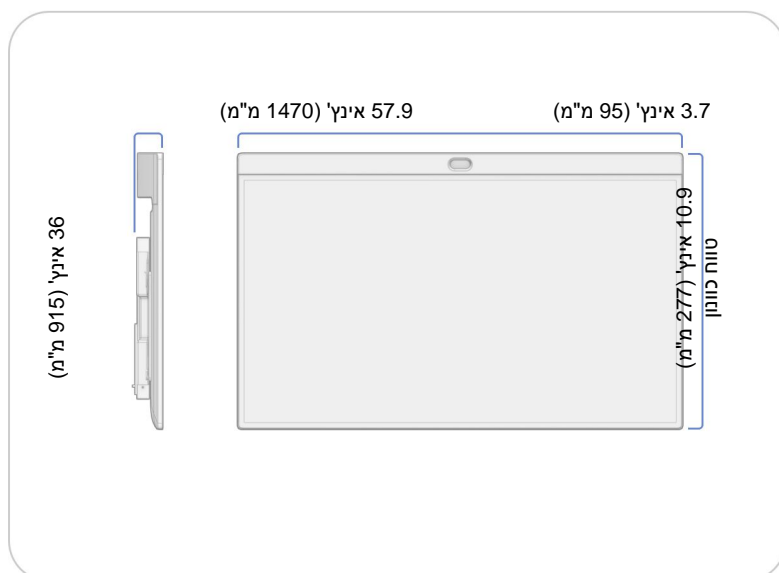

רוחב: 57.9 אינץ' (1470 מ"מ)
גובה: 36 אינץ' (915 מ"מ)
עומק: 3.7 אינץ' (95 מ"מ)

משקל: 131.2 פאונד (59.5 ק"ג)
משקל נטו של מתקן התליה המתכוונן:
37.3 פאונד (16.9 ק"ג)