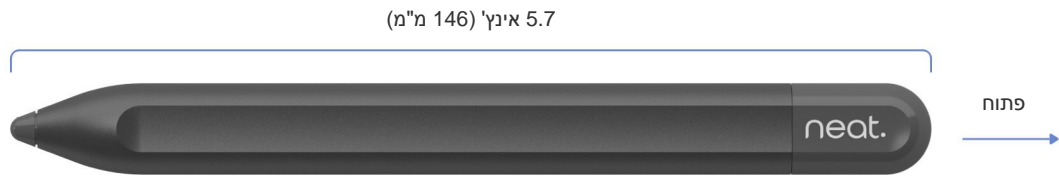

## התקן לוידאו-שיחות

מנוהל במלואו דרך Neat Pulse, Neat Board Pro כולל מסך מגע, סמן פעיל, מצלמה, מיקרופון, רמקולים וחיישני סביבה.

Neat Board Pro מתוכנן לעבוד באופן חלקי כמכשיר עצמאי או כמלווה למערכות Neat ראשיות אחרות. ניתן גם לשלב אותו בקלות עם בקרי Neat Pad ותצוגות תזמון לפתרון מרחב פגישות מלא.

Neat Board Pro משנה את חווית מרחב הפגישות שלך על ידי אריזת טכנולוגיה חזקה ויכולות חלוציות בעיצוב אלגנטי הכל-באחד.

זהו הפתרון האידיאלי לאספקת כלי אודיו, וידאו ושיתוף פעולה בחללי פגישות בגדלים שונים, מה שהופך אותו לבחירה רבת-תכליתית לצרכי העסק שלך.

# Neat Active Marker

יש בו מוחק בקצה הזנב והוא נצמד במגנטים לחלקו התחתון של Neat Board Pro. סוללת AAA להחלפה אחת מספקת הספק ל-Neat Active Marker לאורך זמן רב.

Neat Board Pro כולל עט אקטיבי עם רגישות ללחץ המאפשר חוויית כתיבה ידנית טבעית.