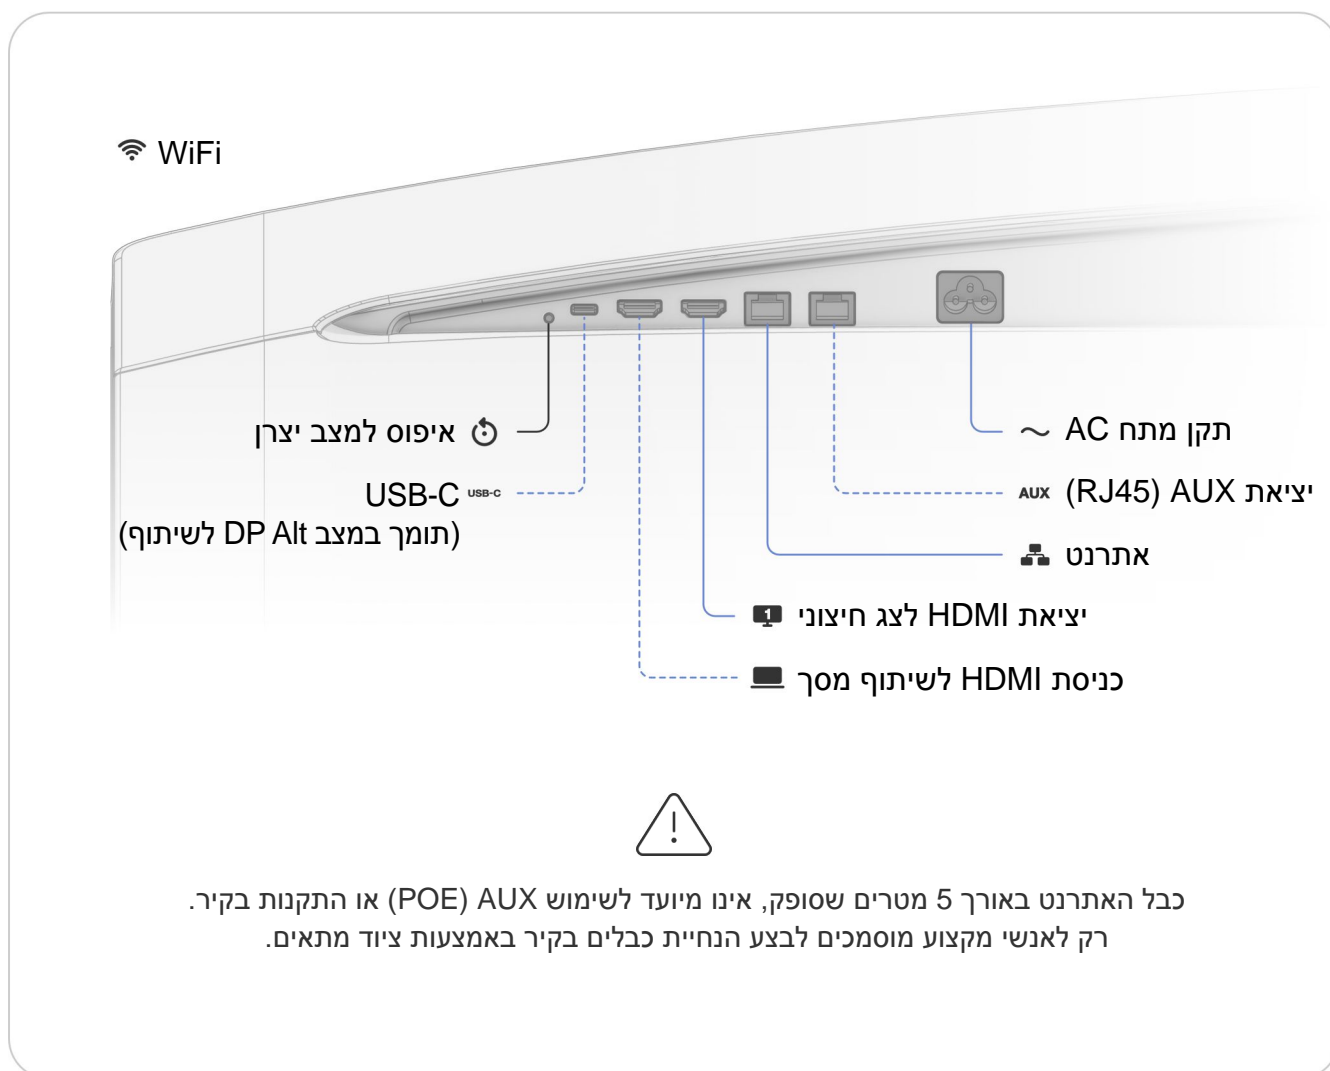

התקנה וחיבוריות

התקנה

דרישות להתקנה מלאה

שירות וידאו חיבור אינטרנט

השתמשו בכבלים שסופקו כדי להתקין את המערכת. חברו את הכבלים בהתאם לאיור. כבלים עם סימון — כלולים. כבלים עם סימון ---- אופציונליים ואינם נדרשים לשימוש בסיסי במערכת.

מידע נוסף על המוצר

<https://neat.no/board-pro>

דרישות סביבתיות

טמפרטורת הפעלה סביבתית:

32° עד 95° F / 0° - 35° C

טמפרטורת אחסון: -4° - 60° F / -20° - 60° C

לחות יחסית: 10% עד 90%