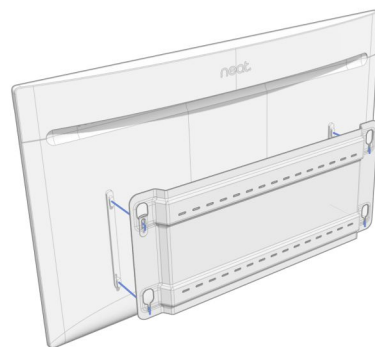

מתקן שולחן  
(כלול)

מתקן התאמה או קיר  
(אופציונלי)

זרוע התאמה  
(אופציונלי)

# אפשרויות התקנה

זרוע התאמה (אופציונלית)  
מתכוונן לגובה

2 ברגים M6: 0.39 אינץ' (10 מ"מ)  
18 ברגים M5: 0.47 אינץ' (12 מ"מ)  
כבל חשמל: 14.8 רגל (4.5 מטרים)  
4 גלגלים

מתקן התאמה (אופציונלי)  
מתכוונן לגובה

מתקן קיר (אופציונלי)  
תואם VESA

מתקן שולחן (כלול)

ברגים להתקנה על הקיר אינם כלולים. התקנה על קיר צריכה להיעשות רק על ידי אנשי מקצוע מוסמכים, בהתאם לתקנות המתקן והמדינה החלות. על הקיר וציוד ההתקנה לעמוד בבטחה בעומס המוצר.

# מידות ומשקל

משקל מרבי לתמיכה במדף:  
11 פאונד (5 ק"ג)

השתמשו בזרוע ההתאמה של Neat Board Pro רק עם התקן וידאו-שיחות Neat NF-K1. שימוש בצידוד אחר עלול לגרום לאי-יציבות ולסכן.

רוחב: 1470 מ"מ (57.9 אינץ')

גובה מינימלי: 1750 מ"מ (68.9 אינץ')