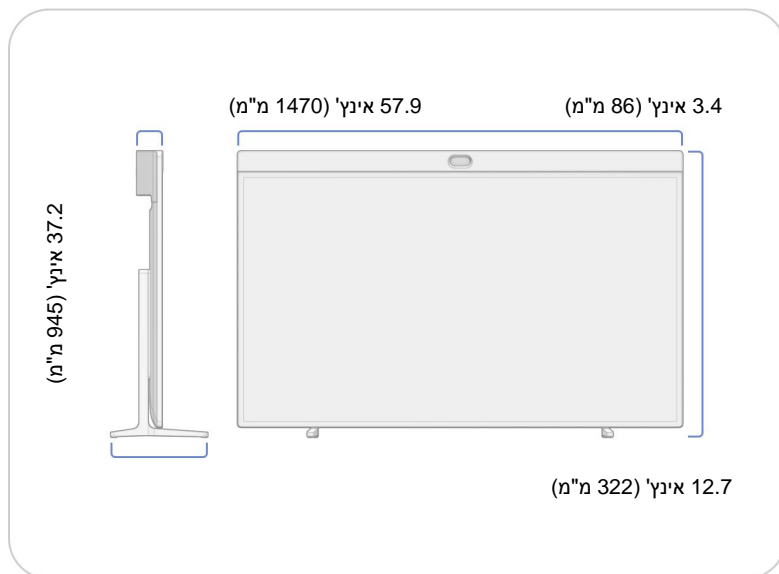

# מידות ומשקל

משקל מרבי לתמיכה במדף:  
11 פאונד (5 ק"ג)

השתמשו בזרוע ההתאמה של Neat Board Pro רק עם התקן וידאו-שיחות Neat NF-K1. שימוש בצידוד אחר עלול לגרום לאי-יציבות ולסכן.

רוחב: 1470 מ"מ (57.9 אינץ')

גובה מינימלי: 1750 מ"מ (68.9 אינץ')

גובה מקסימלי: 1878 מ"מ (74 אינץ')

עומק: 915 מ"מ (36 אינץ')

משקל: 194 פאונד (88 ק"ג)

משקל נטו של המעמד המתכוונן:  
100.3 פאונד (45.5 ק"ג)

# מידות ומשקל

רוחב: 57.9 אינץ' (1470 מ"מ)  
גובה: 37.2 אינץ' (945 מ"מ)  
עומק: 12.7 אינץ' (322 מ"מ)

משקל: 96.6 פאונד (43.8 ק"ג)  
משקל נטו של מעמד השולחן:  
2.8 פאונד (1.24 ק"ג)

רוחב: 57.9 אינץ' (1470 מ"מ)  
גובה: 36 אינץ' (915 מ"מ)  
עומק: 3.6 אינץ' (91 מ"מ)