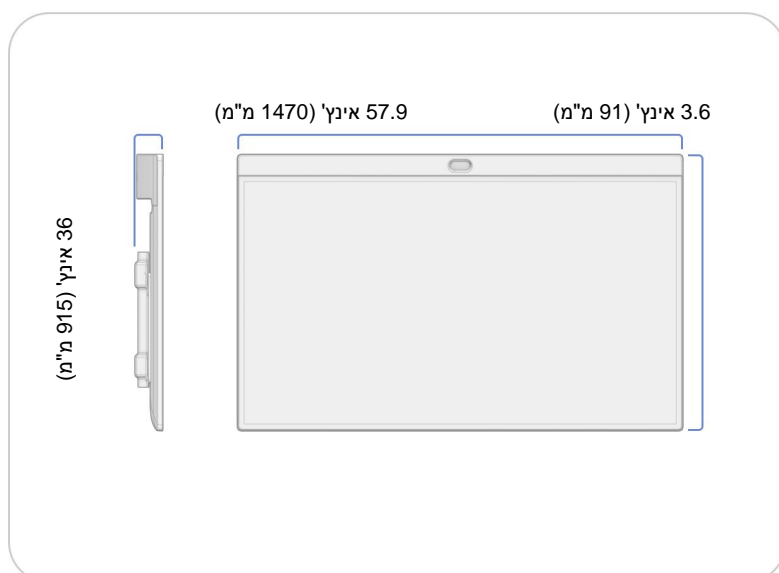

# מידות ומשקל

משקל מרבי לתמיכה במדף:  
11 פאונד (5 ק"ג)

השתמשו בזרוע ההתאמה של Neat Board Pro רק עם התקן וידאו-שיחות Neat NF-K1. שימוש בצידוד אחר עלול לגרום לאי-יציבות ולסכן.

רוחב: 1470 מ"מ (57.9 אינץ')

גובה מינימלי: 1750 מ"מ (68.9 אינץ')

גובה מקסימלי: 1878 מ"מ (74 אינץ')

עומק: 915 מ"מ (36 אינץ')

משקל: 194 פאונד (88 ק"ג)

משקל נטו של המעמד המתכוונן:  
100.3 פאונד (45.5 ק"ג)

# מידות ומשקל

רוחב: 57.9 אינץ' (1470 מ"מ)  
גובה: 37.2 אינץ' (945 מ"מ)  
עומק: 12.7 אינץ' (322 מ"מ)

משקל: 96.6 פאונד (43.8 ק"ג)  
משקל נטו של מעמד השולחן:  
2.8 פאונד (1.24 ק"ג)

רוחב: 57.9 אינץ' (1470 מ"מ)  
גובה: 36 אינץ' (915 מ"מ)  
עומק: 3.6 אינץ' (91 מ"מ)