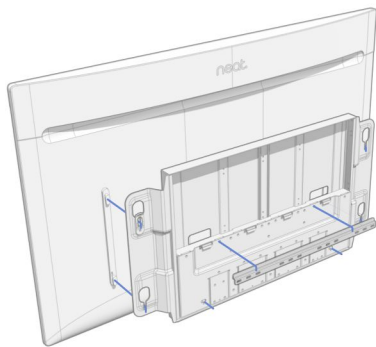

## התקנה פשוטה

בקופסה:  
Neat Board Pro עם מתקן שולחן  
כבל אתרנט: 16.4 רגל (5 מטרים)  
כבל חשמל: 9.9 רגל (3 מטרים)  
Neat Active Marker

Neat Board Pro כולל את כל הדרוש להתחלת השימוש, Neat Active Marker, כבלים ומתקן שולחן.

מתקן שולחן  
(כלול)

מתקן התאמה או קיר  
(אופציונלי)

זרוע התאמה  
(אופציונלי)

# אפשרויות התקנה

זרוע התאמה (אופציונלית)  
מתכוונן לגובה

2 ברגים M6: 0.39 אינץ' (10 מ"מ)  
18 ברגים M5: 0.47 אינץ' (12 מ"מ)  
כבל חשמל: 14.8 רגל (4.5 מטרים)  
4 גלגלים

מתקן התאמה (אופציונלי)  
מתכוונן לגובה

# מידות ומשקל

משקל מרבי לתמיכה במדף:  
11 פאונד (5 ק"ג)

השתמשו בזרוע ההתאמה של Neat Board Pro רק עם התקן וידאו-שיחות Neat NF-K1. שימוש בצידוד אחר עלול לגרום לאי-יציבות ולסכן.

רוחב: 1470 מ"מ (57.9 אינץ')

גובה מינימלי: 1750 מ"מ (68.9 אינץ')