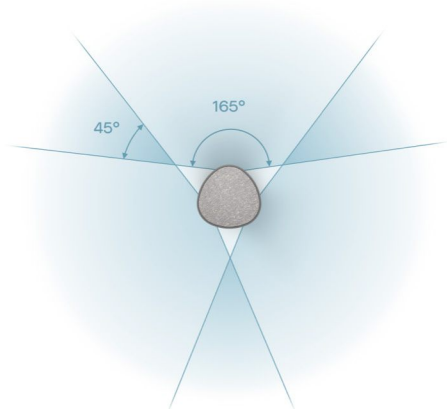

Neat Center

neat.

用户手册

Neat Center

视频会议设备附件

Neat Center 配套设备让会议室中的人员面对面,清晰地看到每个人,听到每个人的声音,确保远程参会者始终处于对话的中心,从而达到会议的完全公平性。

Neat Center 安装简单,可放置在任何位置以获得最佳观看和音频效果,并扩展 Neat 设备和 Neat Symmetry 的功能,以提供比以往更接近的混合工作体验。

视野更广

Neat Center 拓宽了远程参会者的视野,当会议室里的人互相交谈并背对主要视频设备时,他们可以享受 360° 可视会议体验。

声音更清晰

全向 16x 麦克风阵列可在房间中实现理想的音频拾取,方便远程参会者更清楚地听到对话。

安装简便

订购 Neat Center 时可选择是否配有 PoE 馈电器, 提供多种安装选项, 以满足您的需求, 包括固定或独立式桌面安装和吊装选项。Neat Center 也可安装在三脚架上, 在空间中的任何位置实现 ad hoc 部署。