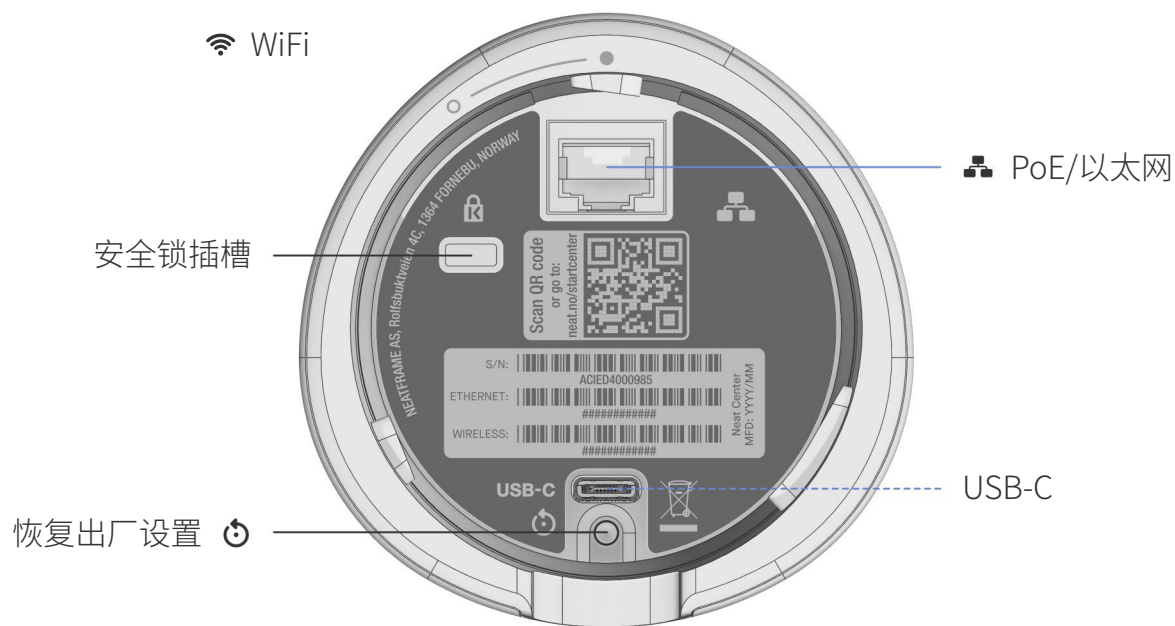

Neat Center

neat.

用户手册

Neat Center

视频会议设备附件

Neat Center 配套设备让会议室中的人员面对面,清晰地看到每个人,听到每个人的声音,确保远程参会者始终处于对话的中心,从而达到会议的完全公平性。

Neat Center 安装简单,可放置在任何位置以获得最佳观看和音频效果,并扩展 Neat 设备和 Neat Symmetry 的功能,以提供比以往更接近的混合工作体验。

包装清单

Neat Center
以太网线: 9.8ft (3m)
吊装
桌面安装

可选的 Neat 附件

以太网线: 16.4ft (5m)
PoE 馈电器*

*如果使用替代 PoE 电源, 该电源必须符合 IEEE 802.3 af/at/bt PoE 标准的要求。

安装选项

独立式
桌面安装

固定式桌面安装
(隐藏或露出线缆)

吊装

交付内容不包括用于安装到桌面或天花板的螺钉。为确保吊装的安全性，至少使用两枚直径 6 mm 的螺钉。螺钉型号必须适用于安装表面的材料。吊装工序只能由合格人员按照适用的设施和国家法规执行。

尺寸和重量

Neat Center

高度: 11.7 inches (297 mm)

宽度: 3.3 inches (84 mm)

厚度: 3.3 inches (84 mm)

重量: 3.24磅(1.47 kg)

安装与连接

安装

使用提供的线缆安装系统。按图中所示连接线缆。随附标有——的线缆。标有----的线缆为选配件，系统用于基本用途时不需要使用此线缆。

安装完成要求

主要 Neat 设备
PoE 网络、网络端口和
PoE 馈电器
视频服务

环境要求

工作环境温度: 32° - 95° F / 0° - 35° C
存放温度: -4° - 140° F / -20° - 60° C
相对湿度: 10%到90%

附加产品信息