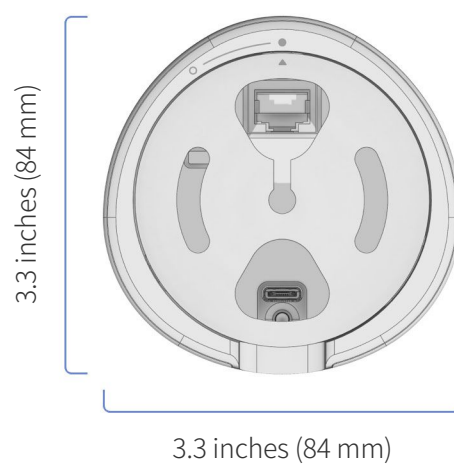

包装清单

Neat Center
以太网线: 9.8ft (3m)
吊装
桌面安装

可选的 Neat 附件

以太网线: 16.4ft (5m)
PoE 馈电器*

*如果使用替代 PoE 电源, 该电源必须符合 IEEE 802.3 af/at/bt PoE 标准的要求。

安装选项

独立式
桌面安装

固定式桌面安装
(隐藏或露出线缆)

吊装

交付内容不包括用于安装到桌面或天花板的螺钉。为确保吊装的安全性，至少使用两枚直径 6 mm 的螺钉。螺钉型号必须适用于安装表面的材料。吊装工序只能由合格人员按照适用的设施和国家法规执行。

尺寸和重量

Neat Center

高度: 11.7 inches (297 mm)

宽度: 3.3 inches (84 mm)

厚度: 3.3 inches (84 mm)

重量: 3.24磅(1.47 kg)