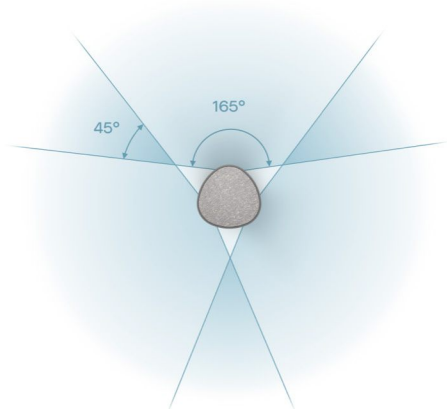

Neat Center

neat.

ユーザーマニュアル

Neat Center

ビデオ会議デバイス用のアクセサリ

Neat Centerは会議室内のミーティング参加者を真正面からとらえる補助デバイスです。別の場所にいる参加者が全員をはっきりと見て聴き取れ、その場にいるかのように話し合いに加わるようにすることで、誰もがミーティングに等しく参加できるようにします。

簡単に設定でき、どこにでも配置して最高のビジュアルとオーディオを得られます。NeatデバイスとNeat Symmetryの能力を拡張し、これまでになく親密なハイブリッド勤務を体験できます。

より広範囲な視野

Neat Centerは別の場所にいる参加者の視野を広げます。会議室内の参加者だけで話し合ったり、メインのビデオデバイスに顔を向けていない場合でも、360°見渡せるミーティング体験を提供します。

より明瞭なサウンド

無指向性のマイクアレイ (16個) を備えて室内の全体にわたって理想的な条件で音声を取得し、別の場所にいる参加者が会話をよりはっきりと聞き取れるようにします。

簡単にセットアップ

Neat CenterはPoEパワーインジェクターの有無を選択して注文できます。テーブルへの固定、テーブルでの自由配置、天井取付など、使用環境に合わせて複数の設置方法を選択できます。Neat Centerは三脚にも取り付けられるため、どの空間であってもその場で配置を切り替えられます。

パッケージ内容

Neat Center

イーサネットケーブル:3m

天井取付マウント

テーブル取付マウント

オプションのNeatアクセサリ