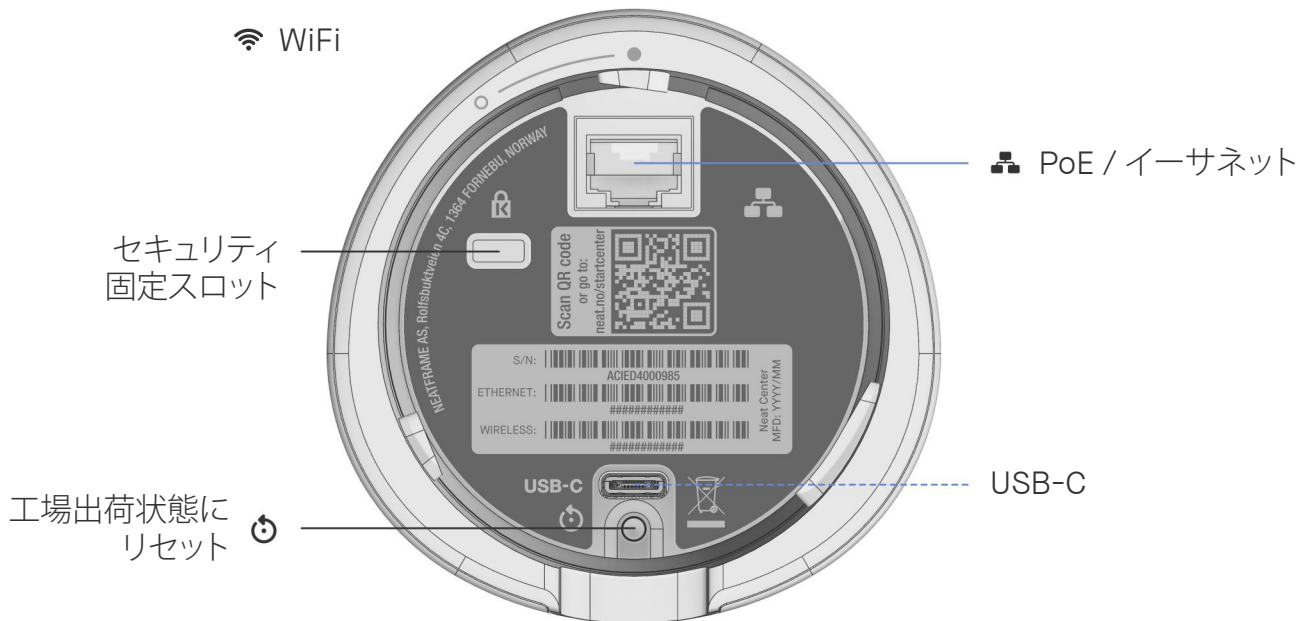

イーサネットケーブル:5m

PoEパワーインジェクター*

* 別のPoE電源を使用する場合は、IEEE 802.3 af/at/bt PoE規格に準拠したものを選択してください

自由配置またはテーブルへの固定

自由配置

複数の自由配置またはテーブルへの固定

天井取付

取り付けオプション

テーブルでの
自由配置

テーブルへの固定
(配線を露出または
隠ぺい)

天井取付

テーブルや天井への取り付け用のネジは付属しません。しっかりと天井に取り付けるために、6mm径のネジが少なくとも2本必要です。ネジは取り付け面の材料に適した種類を選択してください。天井取付は、該当する施設と自治体の規制に準拠して、資格を有する技術者のみが行ってください。

サイズと重量

Neat Center

高さ: 297 mm

幅: 84 mm

奥行: 84 mm

重量: 1.47 kg

セットアップと接続

セットアップ

付属のケーブルを使用してシステムをセットアップします。図の指示に従って、ケーブルを接続してください。— で示されるケーブルは本製品に付属します。----で示されるケーブルはオプションであり、システムの基本機能を使用する場合は必要ありません。

セットアップに必要な他のシステム

メインのNeatデバイス
PoEネットワーク、またはネットワークポートとPoEパワーインジェクター
ビデオサービス