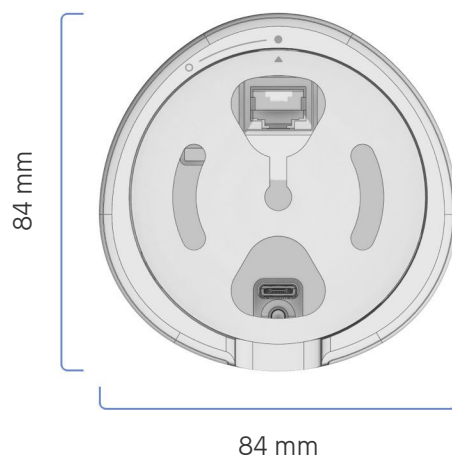

イーサネットケーブル:5m

PoEパワーインジェクター*

* 別のPoE電源を使用する場合は、IEEE 802.3 af/at/bt PoE規格に準拠したものを選択してください

自由配置またはテーブルへの固定

自由配置

複数の自由配置またはテーブルへの固定

天井取付

取り付けオプション

テーブルでの
自由配置

テーブルへの固定
(配線を露出または
隠ぺい)

天井取付

テーブルや天井への取り付け用のネジは付属しません。しっかりと天井に取り付けるために、6mm径のネジが少なくとも2本必要です。ネジは取り付け面の材料に適した種類を選択してください。天井取付は、該当する施設と自治体の規制に準拠して、資格を有する技術者のみが行ってください。

サイズと重量

Neat Center

高さ: 297 mm

幅: 84 mm

奥行: 84 mm

重量: 1.47 kg

セットアップと接続

セットアップ

付属のケーブルを使用してシステムをセットアップします。図の指示に従って、ケーブルを接続してください。— で示されるケーブルは本製品に付属します。----で示されるケーブルはオプションであり、システムの基本機能を使用する場合は必要ありません。

セットアップに必要な他のシステム

メインのNeatデバイス
PoEネットワーク、またはネットワークポートとPoEパワーインジェクター
ビデオサービス